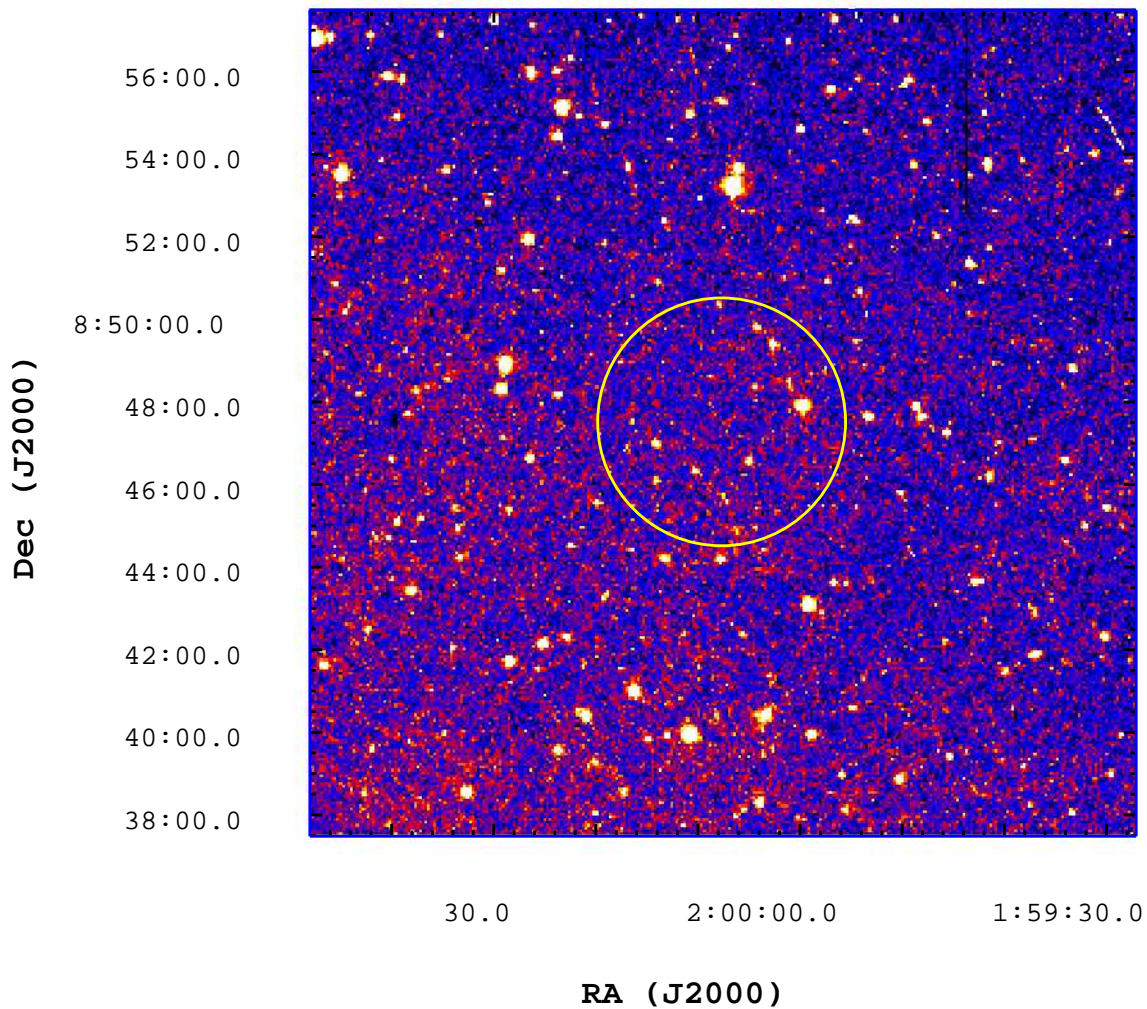

UVOT Finding Chart

OBSID 00515015000 / DATE-OBS 2012-02-15T00:46:45.4

2800

3000

3200

3400

3600

3800