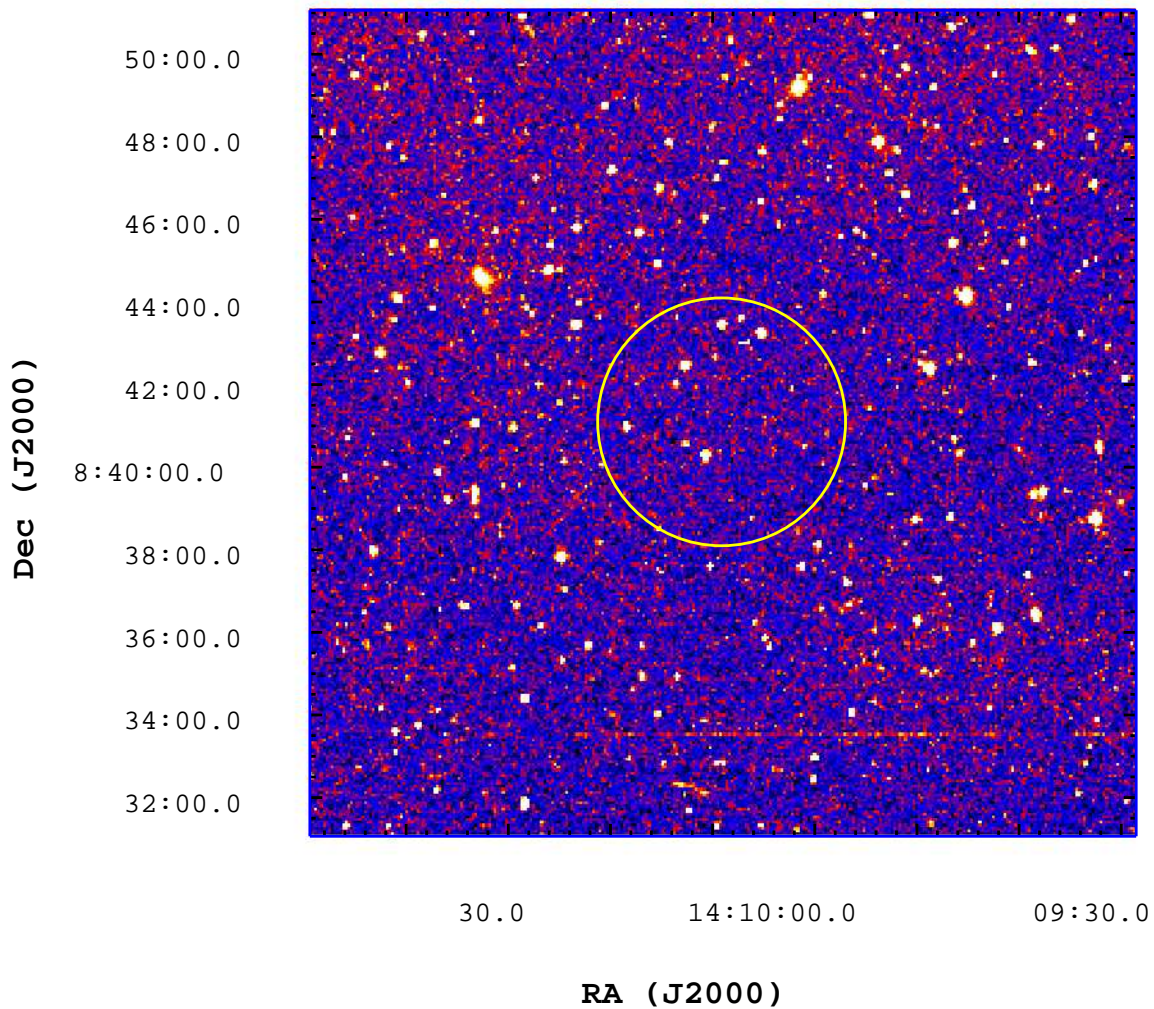

UVOT Finding Chart

OBSID 0051820000 / DATE-OBS 2012-03-20T11:59:18.5

3200

3400

3600

3800

4000

4200