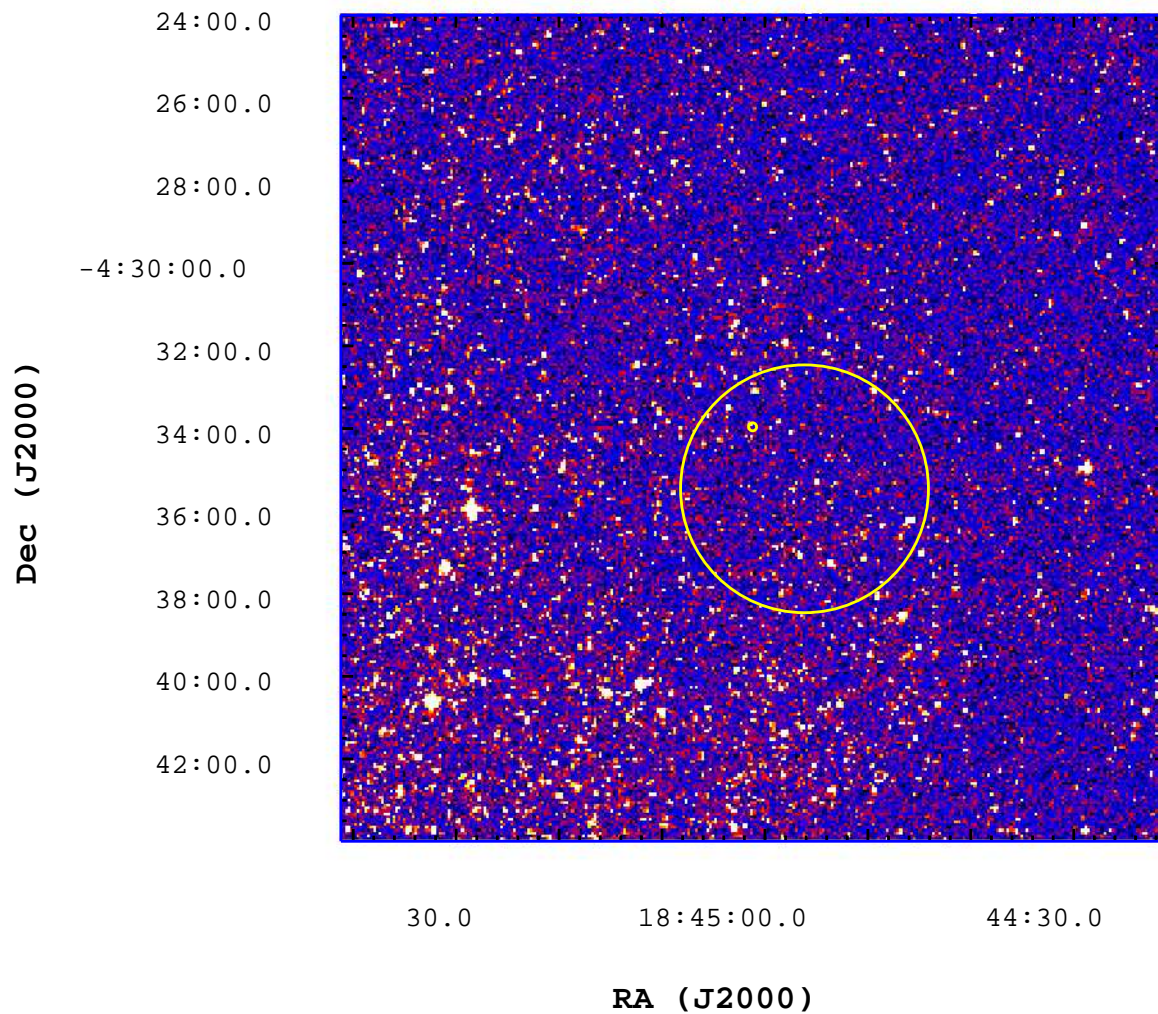

# UVOT Finding Chart

OBSID 00521567000 / DATE-OBS 2012-05-05T01:59:06.8

1800 2000 2200 2400 2600 2800 3000 3200 3400 3600 3800