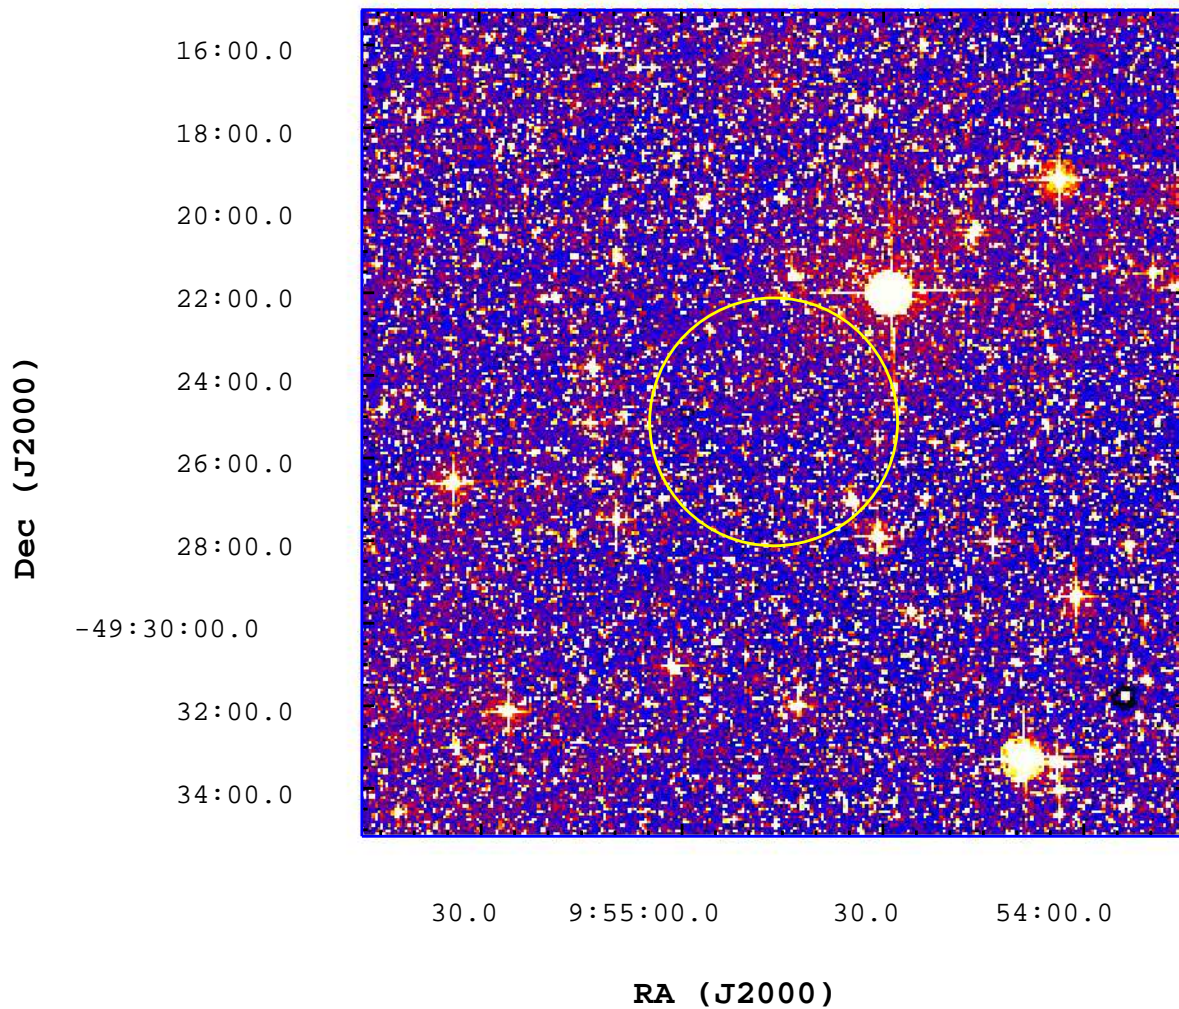

UVOT Finding Chart

OBSID 00522578000 / DATE-OBS 2012-05-21T06:01:08.2

3000

3500

4000

4500

5000

5500