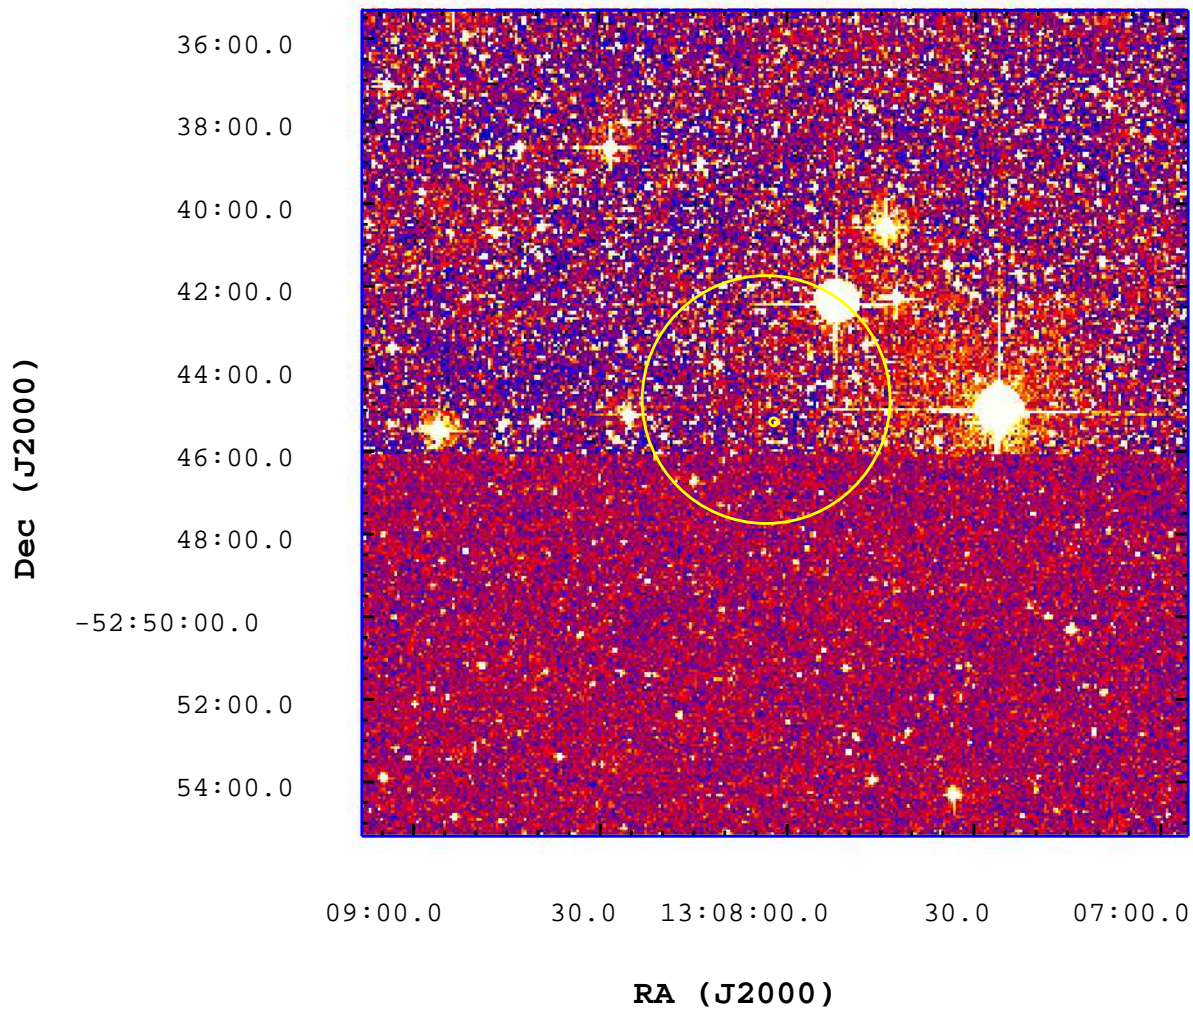

UVOT Finding Chart

OBSID 00522586000 / DATE-OBS 2012-05-21T09:22:22.6

4000

4500

5000

5500

6000