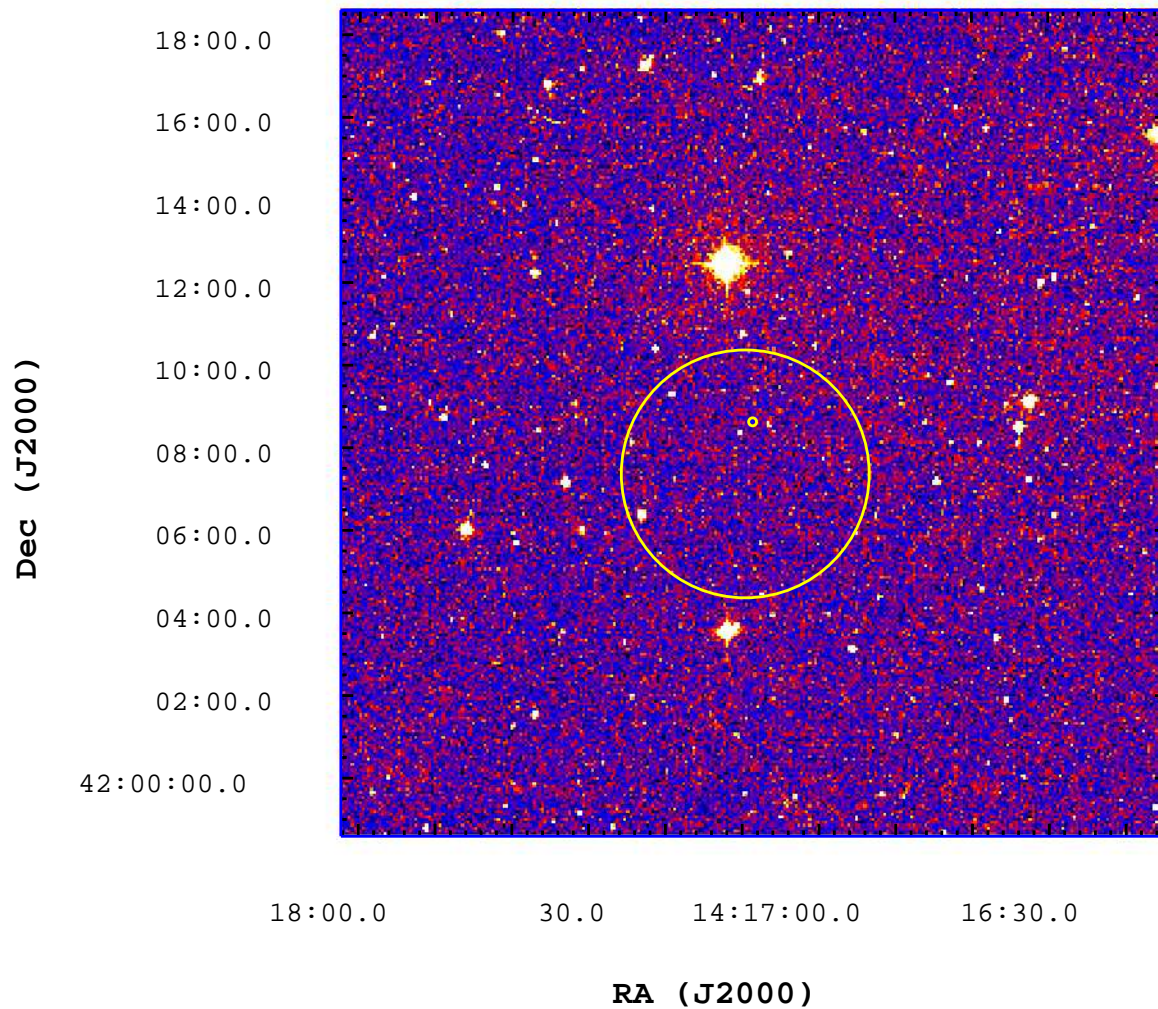

# UVOT Finding Chart

OBSID 00522656000 / DATE-OBS 2012-05-21T23:23:32.7

2500

3000

3500

4000

4500