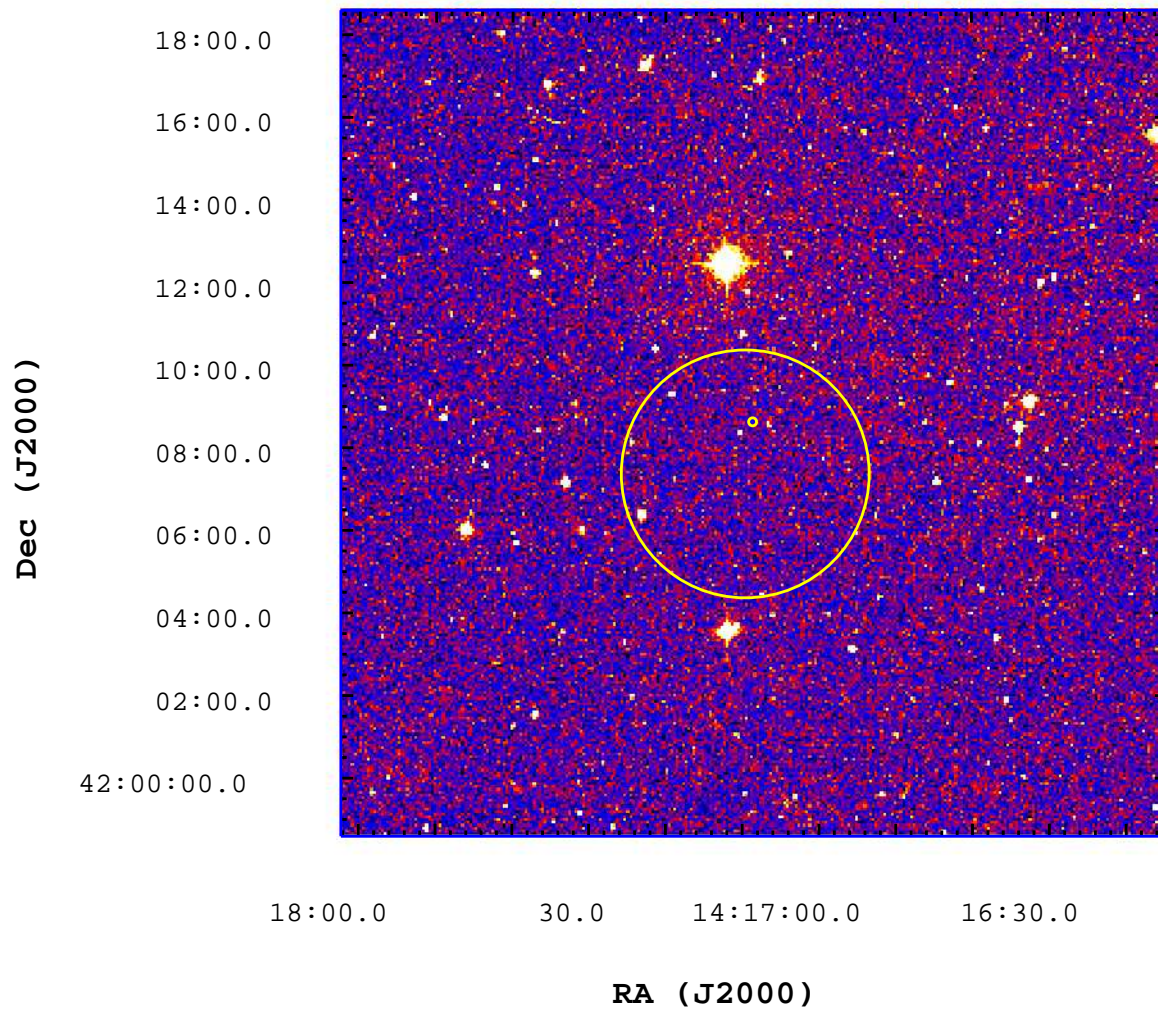

UVOT Finding Chart

OBSID 00522656000 / DATE-OBS 2012-05-21T23:27:04.8

2500

3000

3500

4000

4500