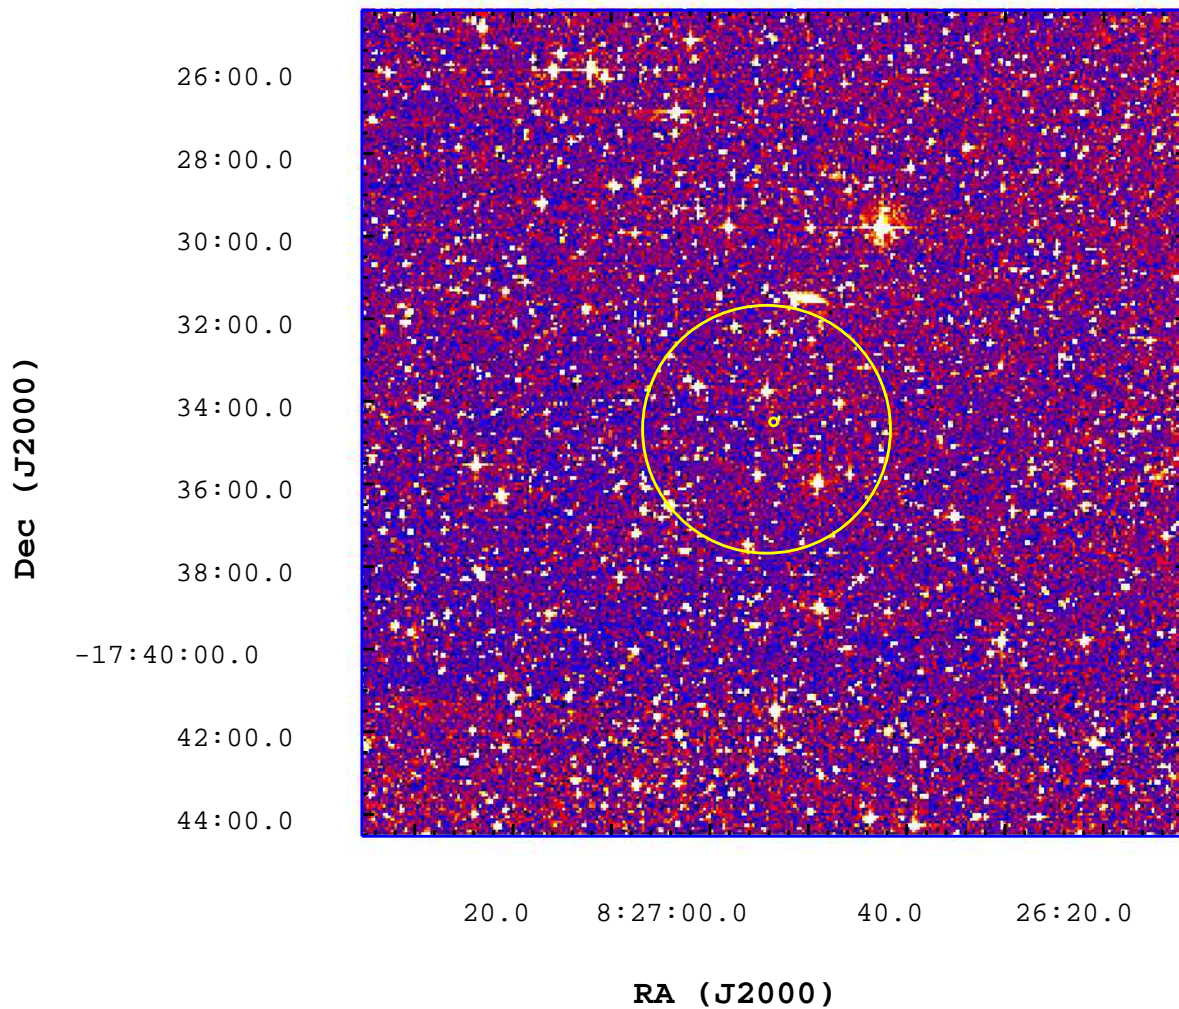

UVOT Finding Chart

OBSID 00524128000 / DATE-OBS 2012-06-12T02:10:33.7

5000

5500

6000

6500

7000