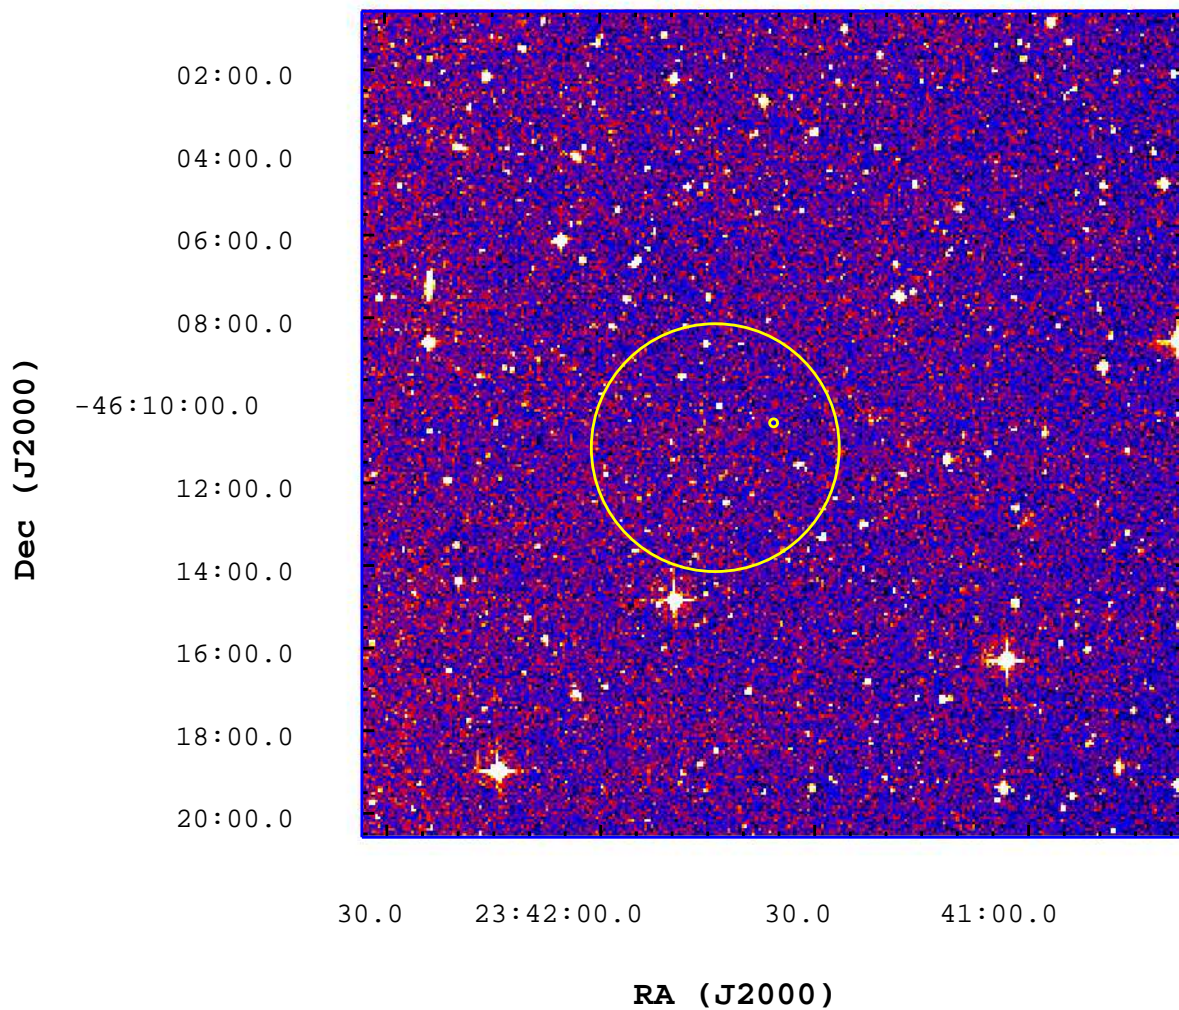

UVOT Finding Chart

OBSID 00526642000 / DATE-OBS 2012-07-14T21:21:05.4

3800

4000

4200

4400

4600

4800

5000

5200

5400

5600