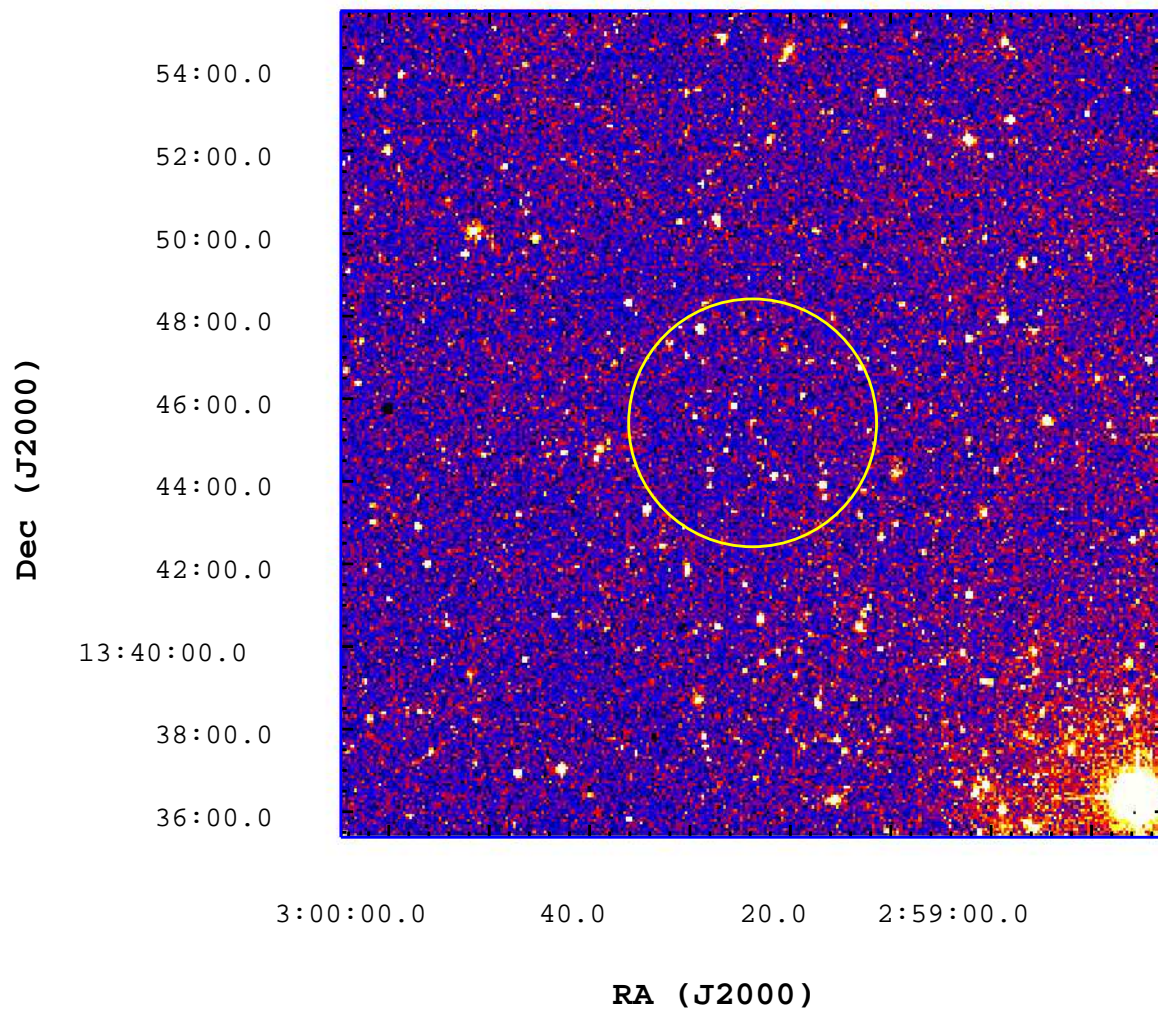

# UVOT Finding Chart

OBSID 00529486000 / DATE-OBS 2012-08-02T08:02:28.1

2500

3000

3500

4000

4500

5000