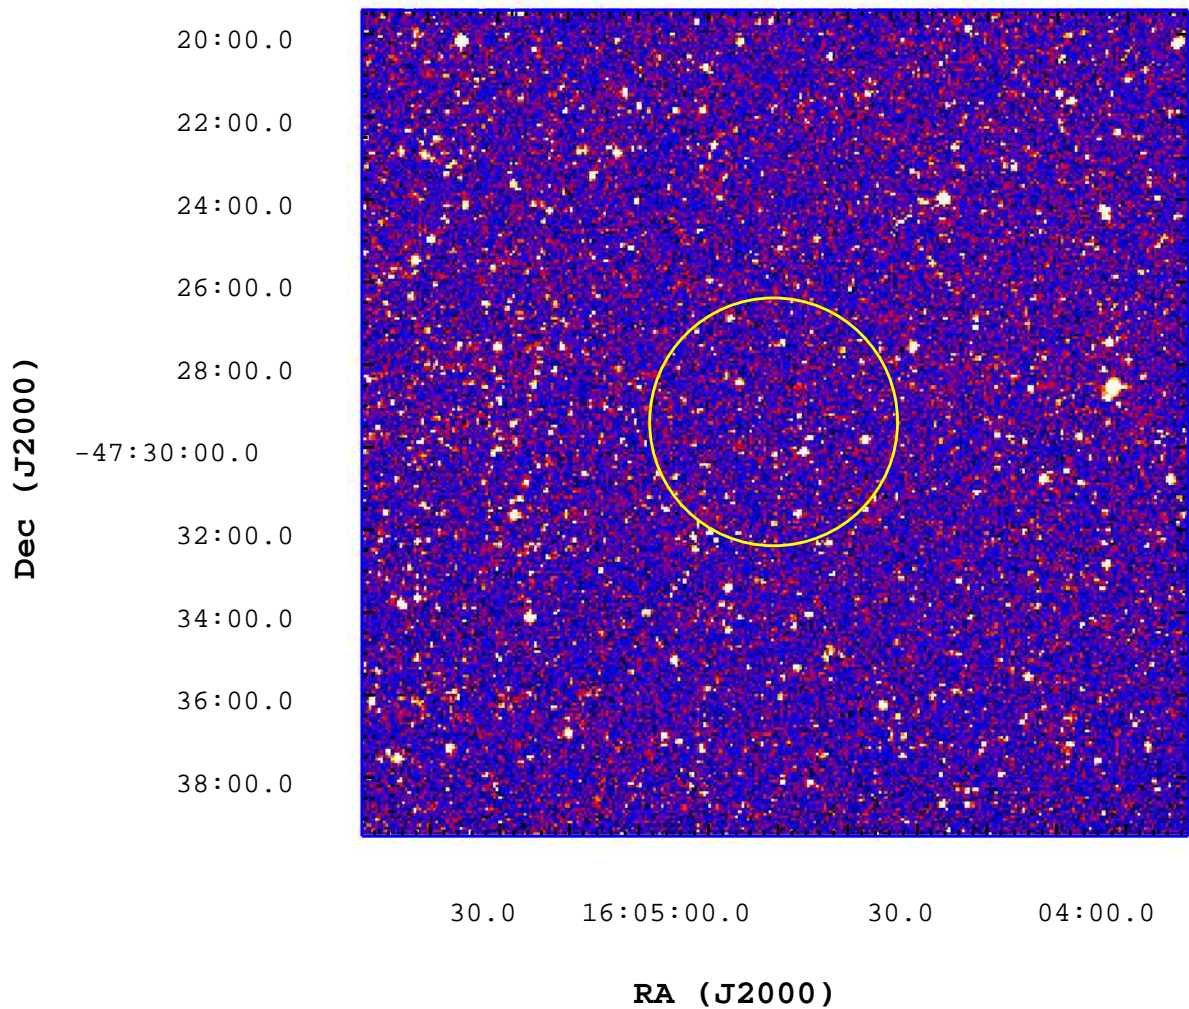

# UVOT Finding Chart

OBSID 00530267000 / DATE-OBS 2012-08-07T07:14:34.8

1800

2000

2200

2400

2600

2800

3000

3200

3400