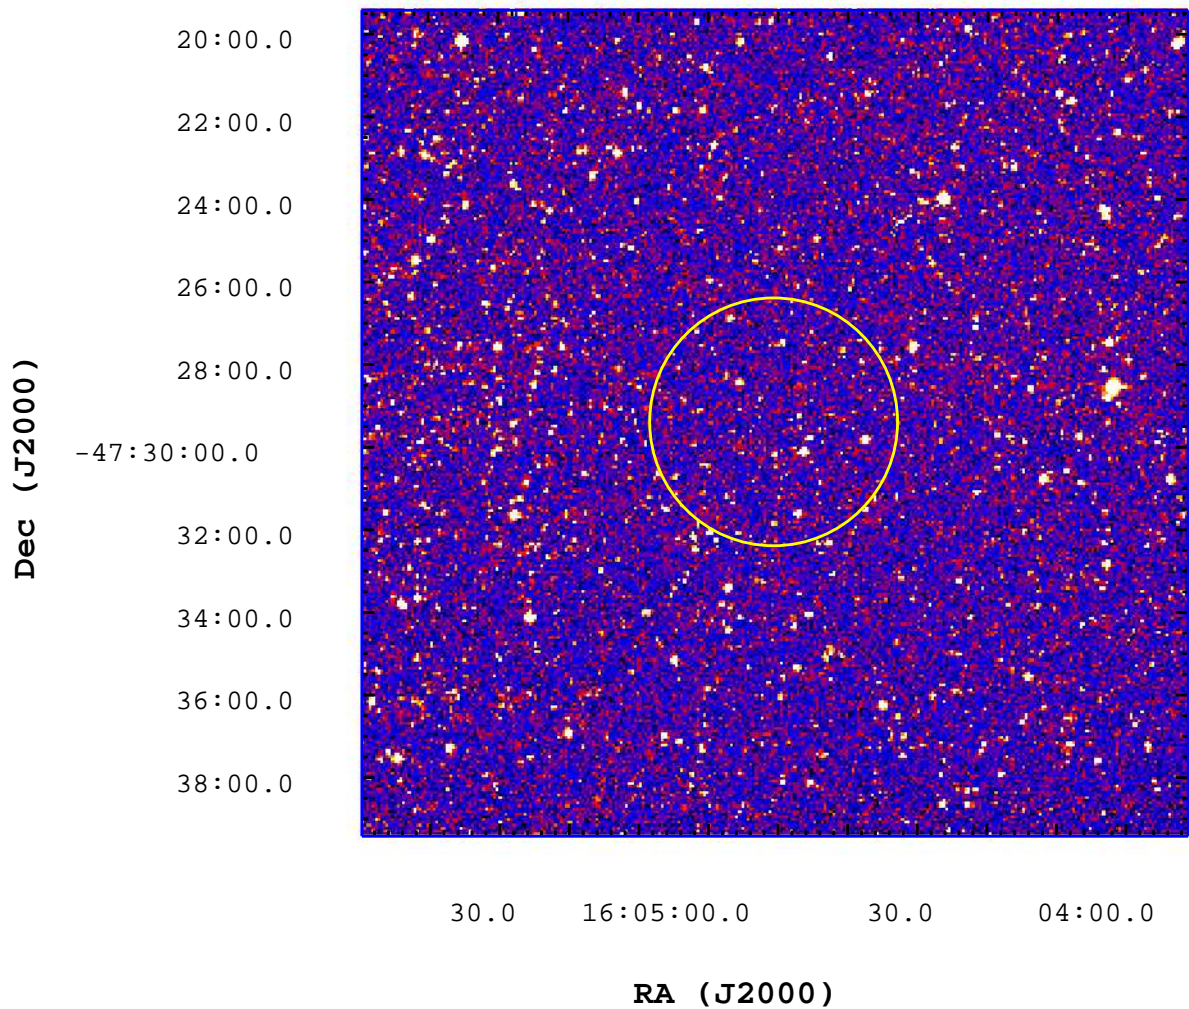

UVOT Finding Chart

OBSID 00530267000 / DATE-OBS 2012-08-07T07:24:14.4

1800

2000

2200

2400

2600

2800

3000

3200

3400