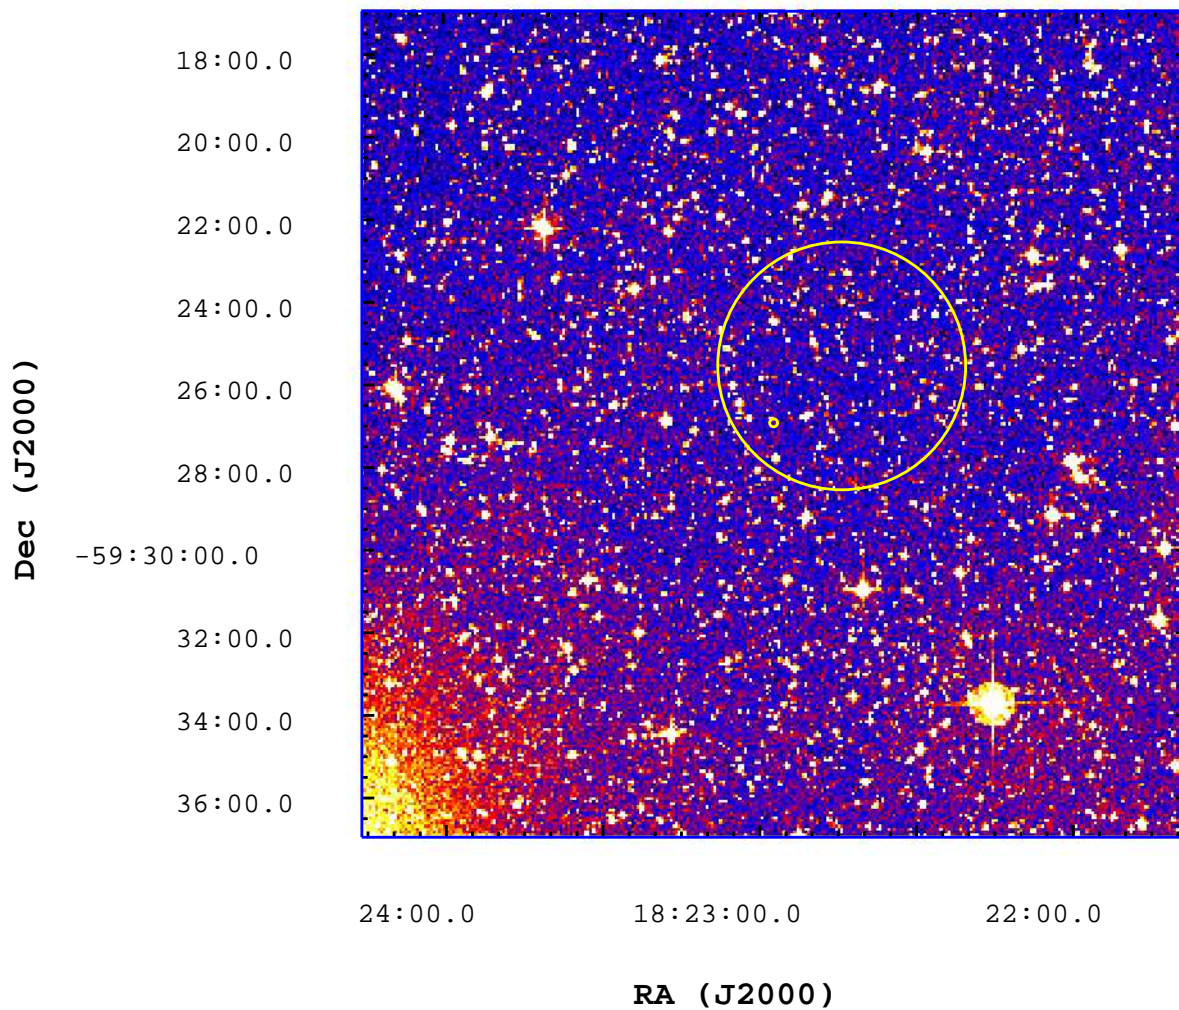

UVOT Finding Chart

OBSID 00533060000 / DATE-OBS 2012-09-09T02:37:20.9

3500

4000

4500

5000

5500

6000