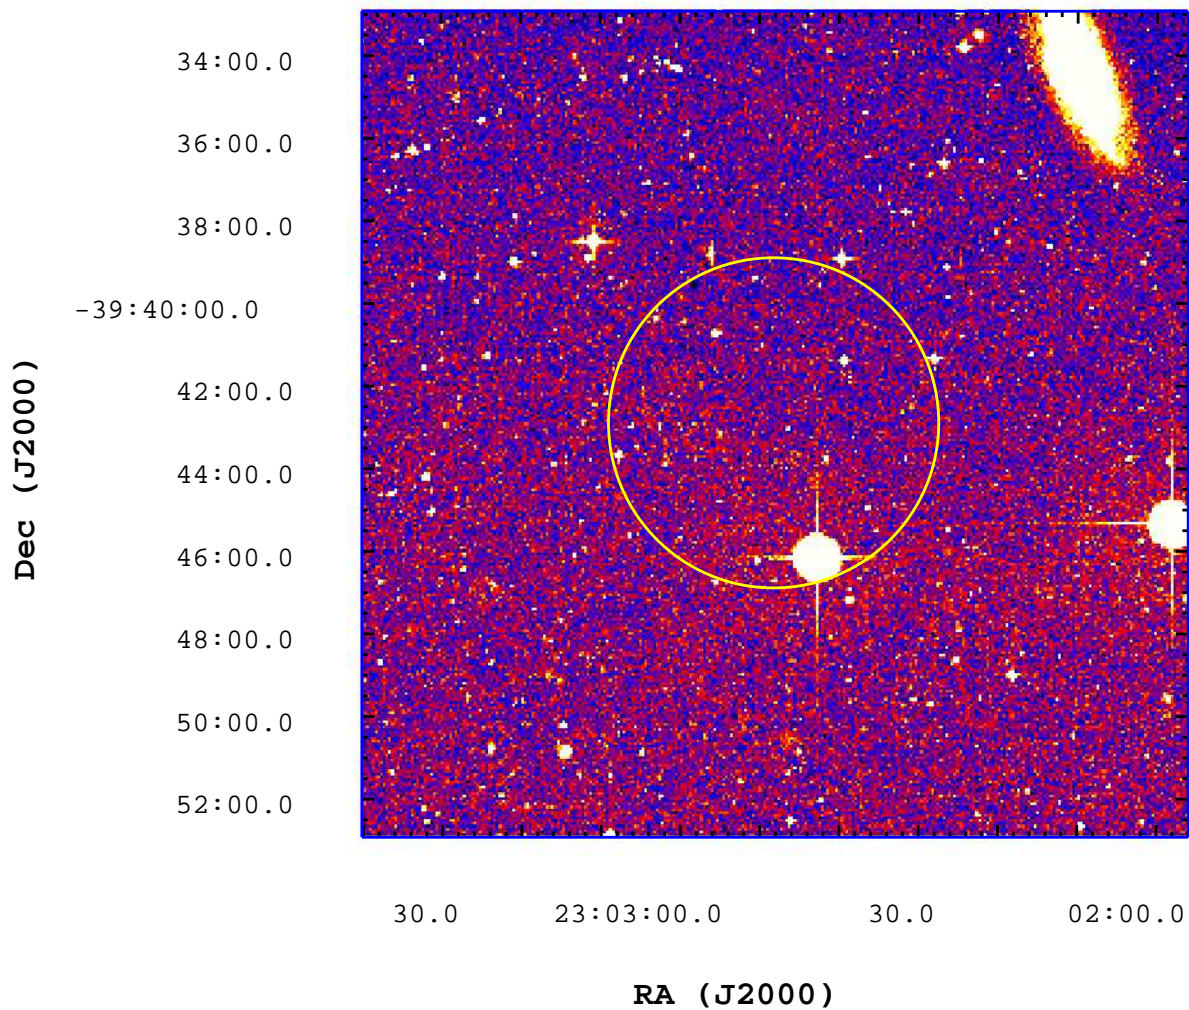

# UVOT Finding Chart

OBSID 00534017000 / DATE-OBS 2012-09-18T12:00:28.3

3400

3600

3800

4000

4200

4400

4600

4800

5000

5200

5400