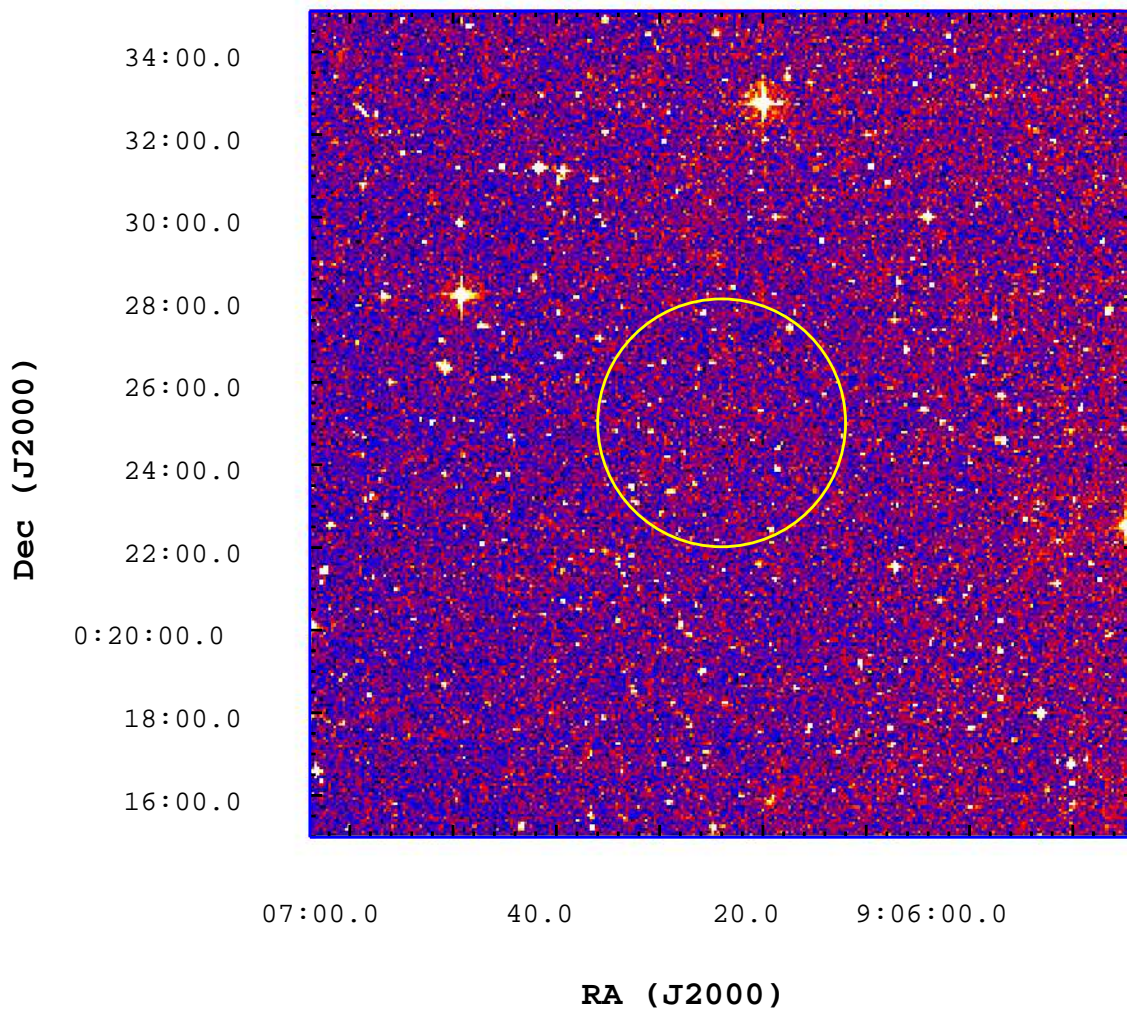

UVOT Finding Chart

OBSID 00534815000 / DATE-OBS 2012-09-27T22:46:12.9

5000

5500

6000

6500

7000

7500