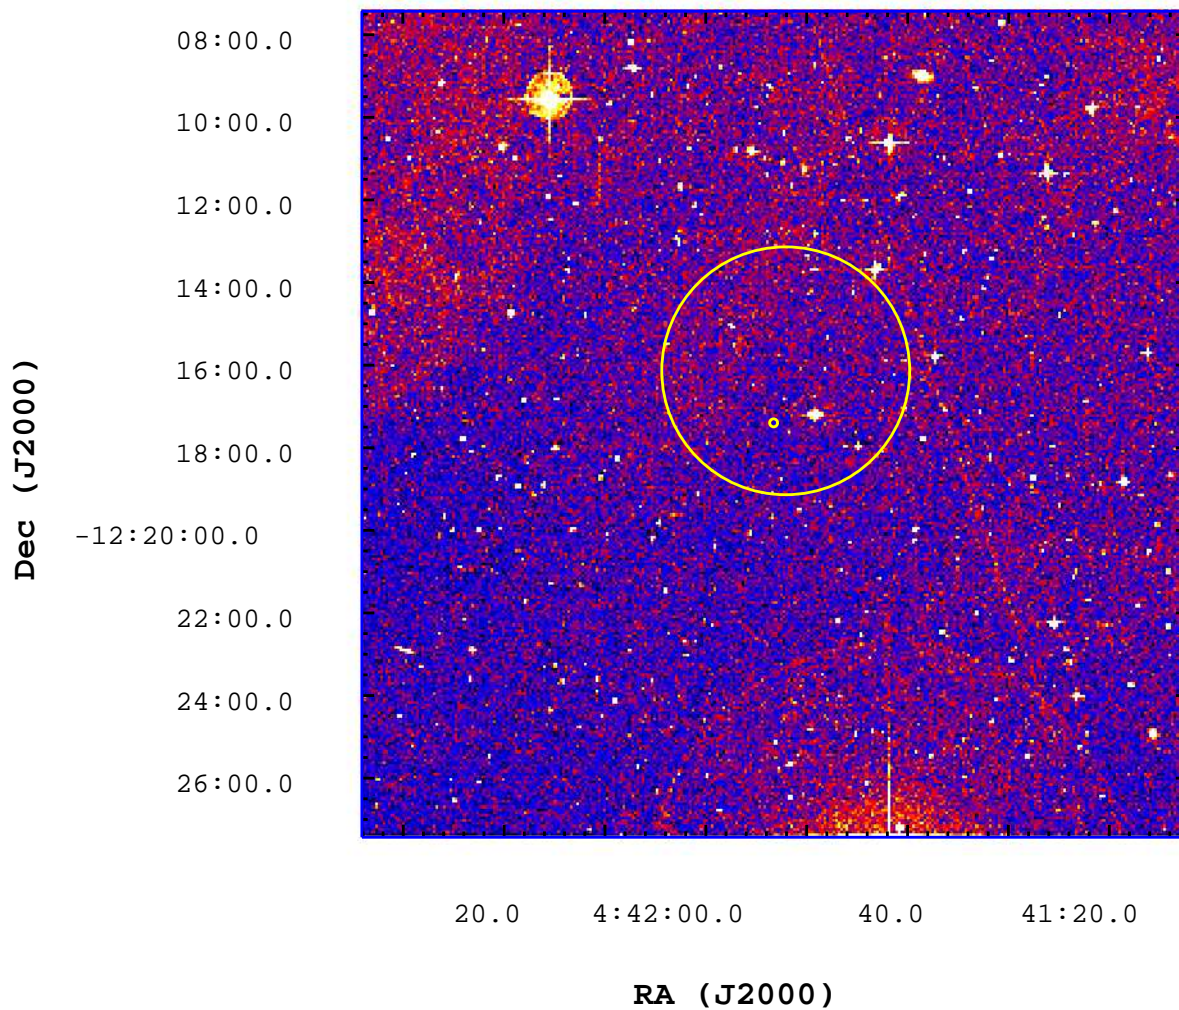

UVOT Finding Chart

OBSID 00536580000 / DATE-OBS 2012-10-24T02:59:00.3

5000 5200 5400 5600 5800 6000 6200 6400 6600 6800 7000