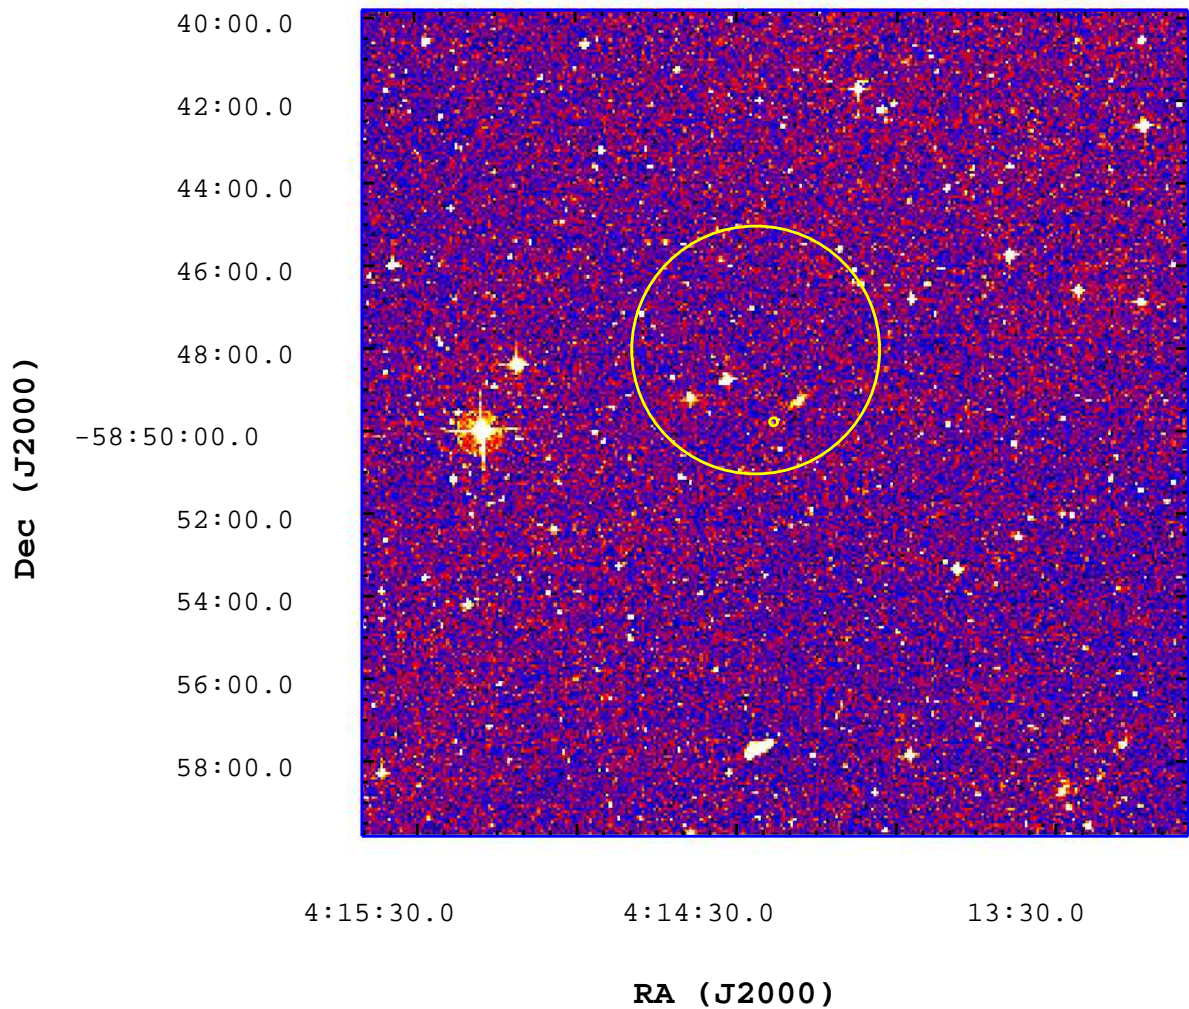

UVOT Finding Chart

OBSID 00536831000 / DATE-OBS 2012-10-27T07:33:56.5

3000

3200

3400

3600

3800

4000

4200

4400

4600