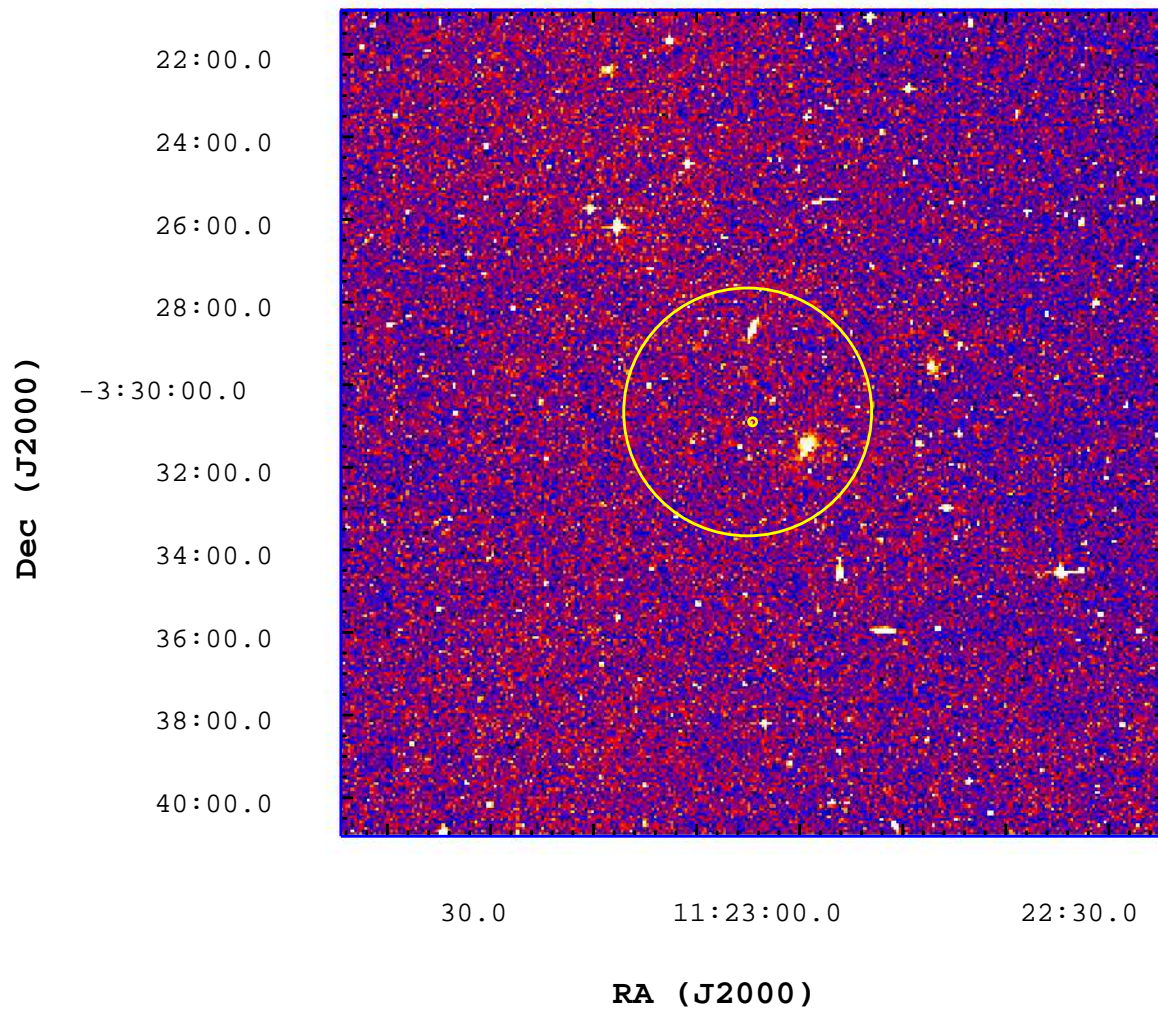

UVOT Finding Chart

OBSID 00537195000 / DATE-OBS 2012-10-31T22:51:50.7

4500

5000

5500

6000

6500