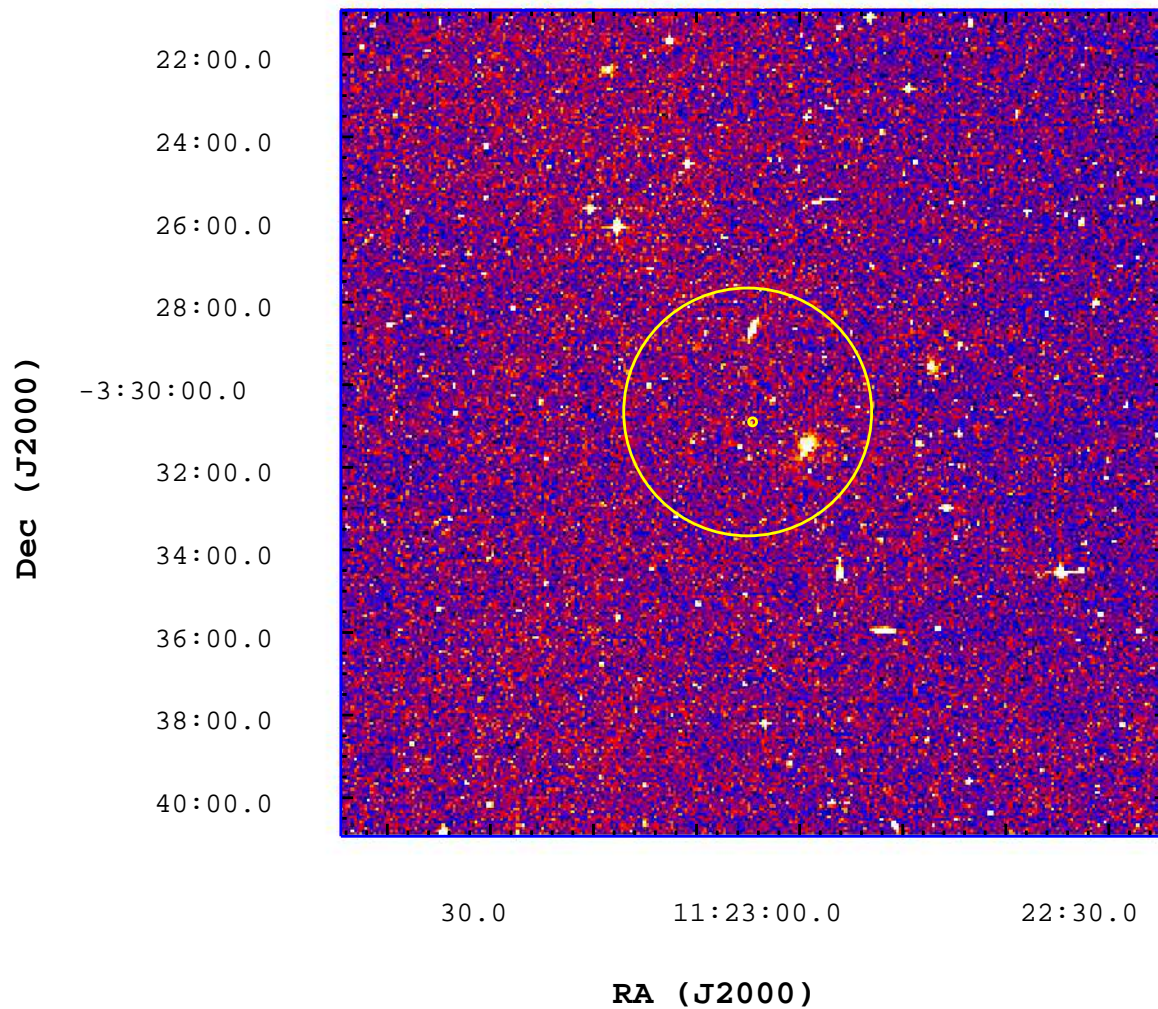

UVOT Finding Chart

OBSID 00537195000 / DATE-OBS 2012-10-31T23:04:59.5

4500

5000

5500

6000

6500