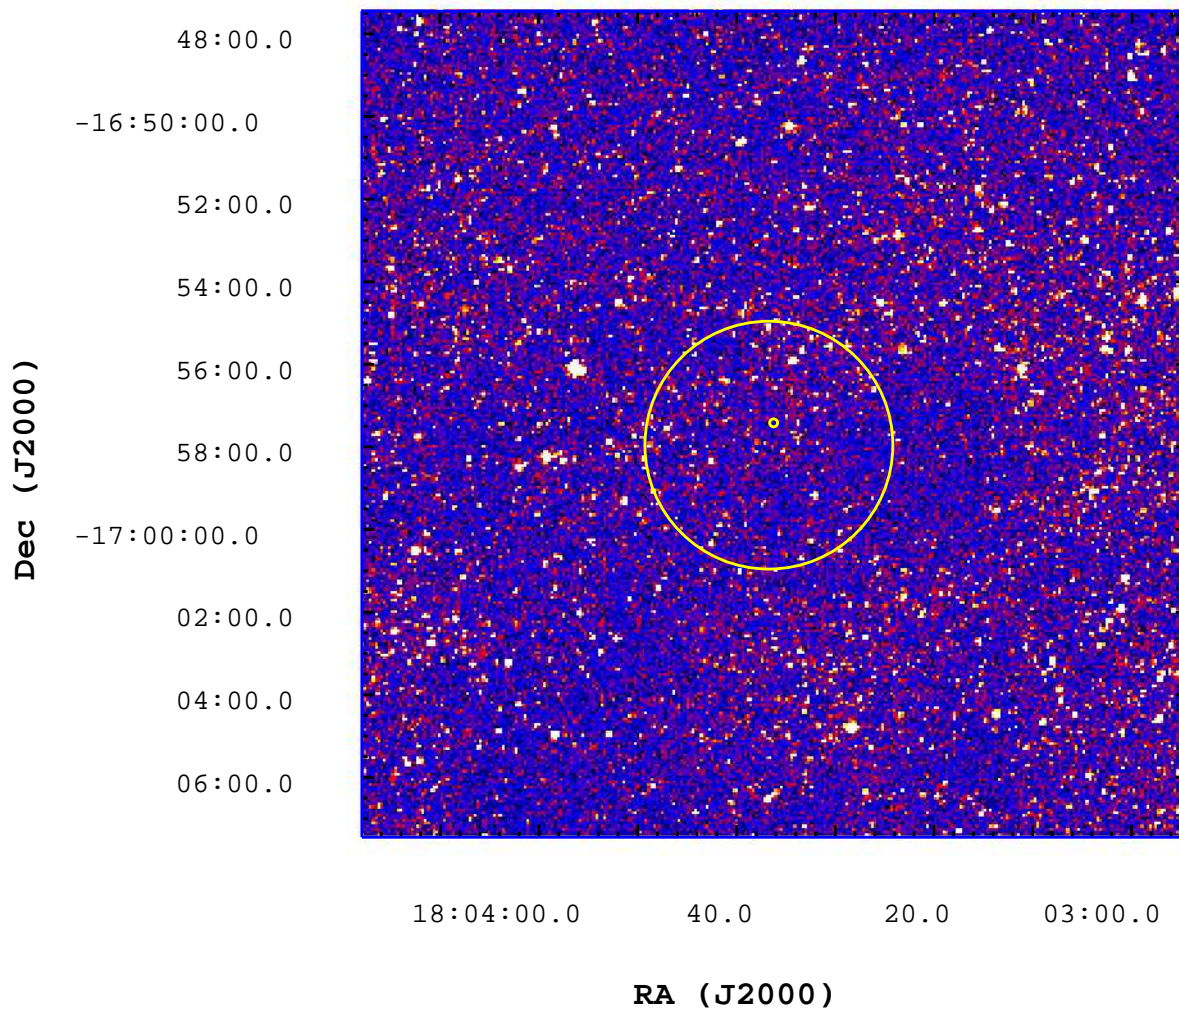

UVOT Finding Chart

OBSID 00537266000 / DATE-OBS 2012-11-02T02:28:10.2

1400 1600 1800 2000 2200 2400 2600 2800 3000