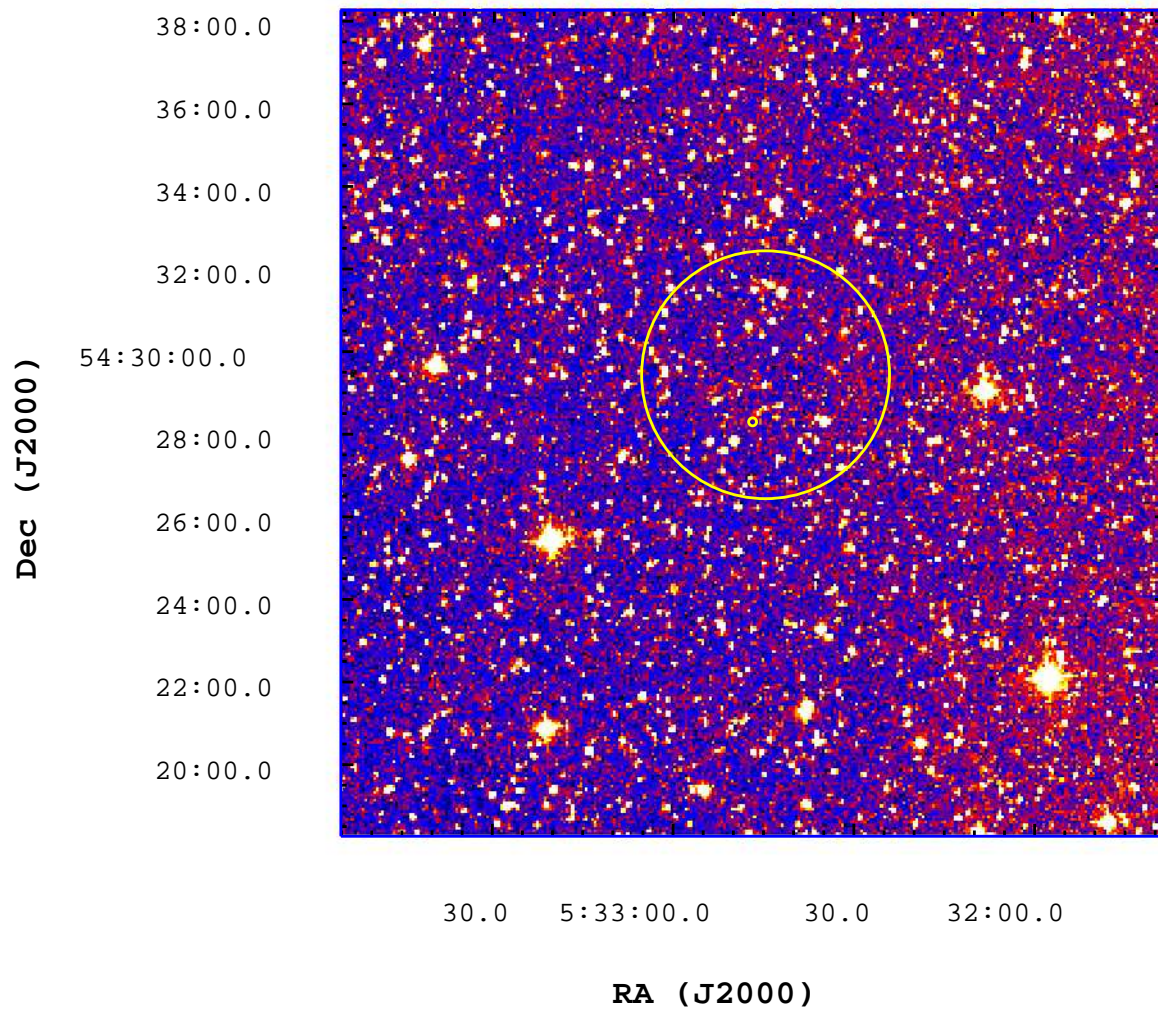

UVOT Finding Chart

OBSID 00537921000 / DATE-OBS 2012-11-08T17:52:24.7

2200

2400

2600

2800

3000

3200