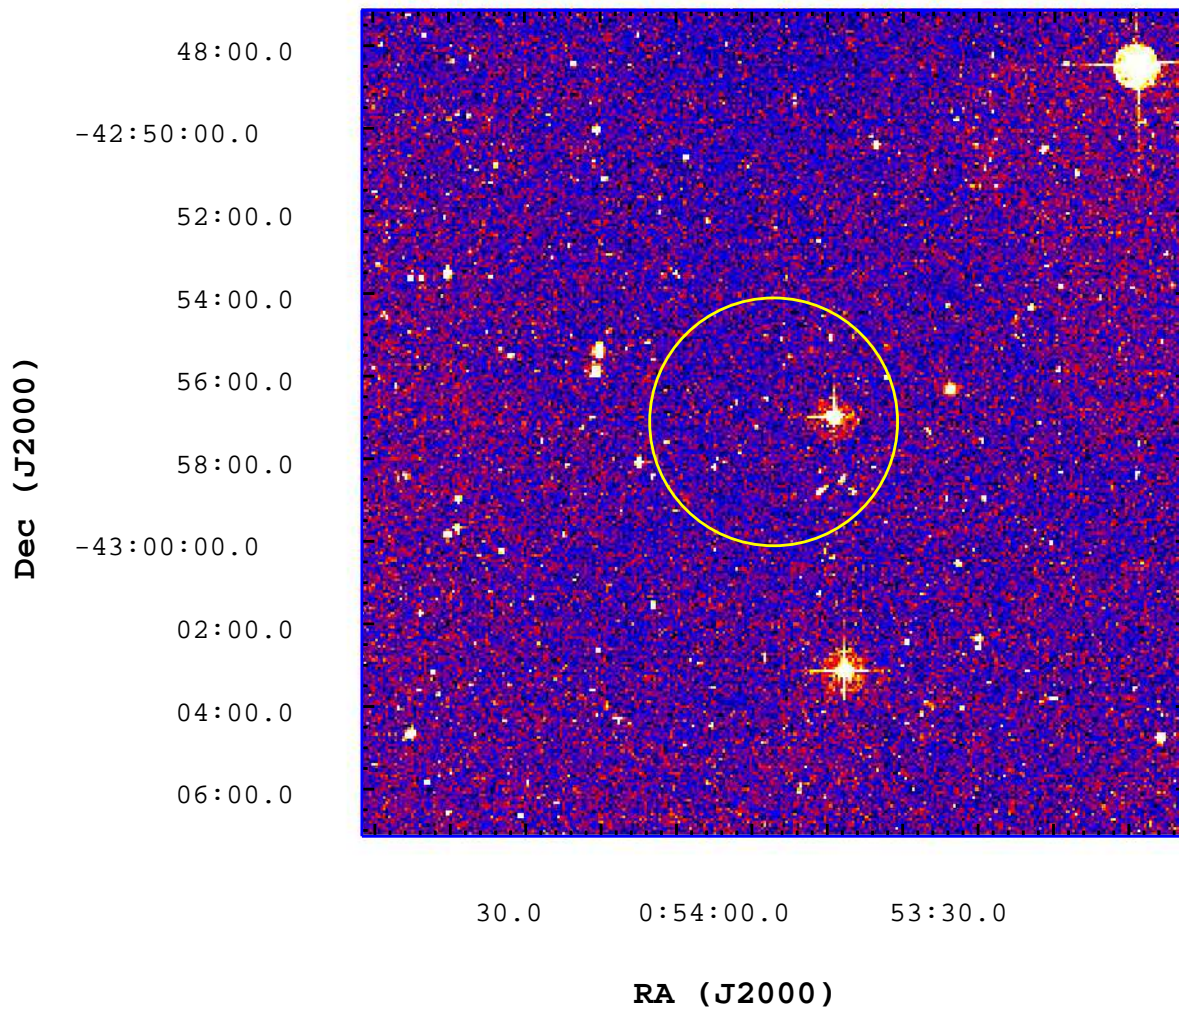

UVOT Finding Chart

OBSID 00540178000 / DATE-OBS 2012-12-01T12:27:51.8

4500

5000

5500

6000

6500