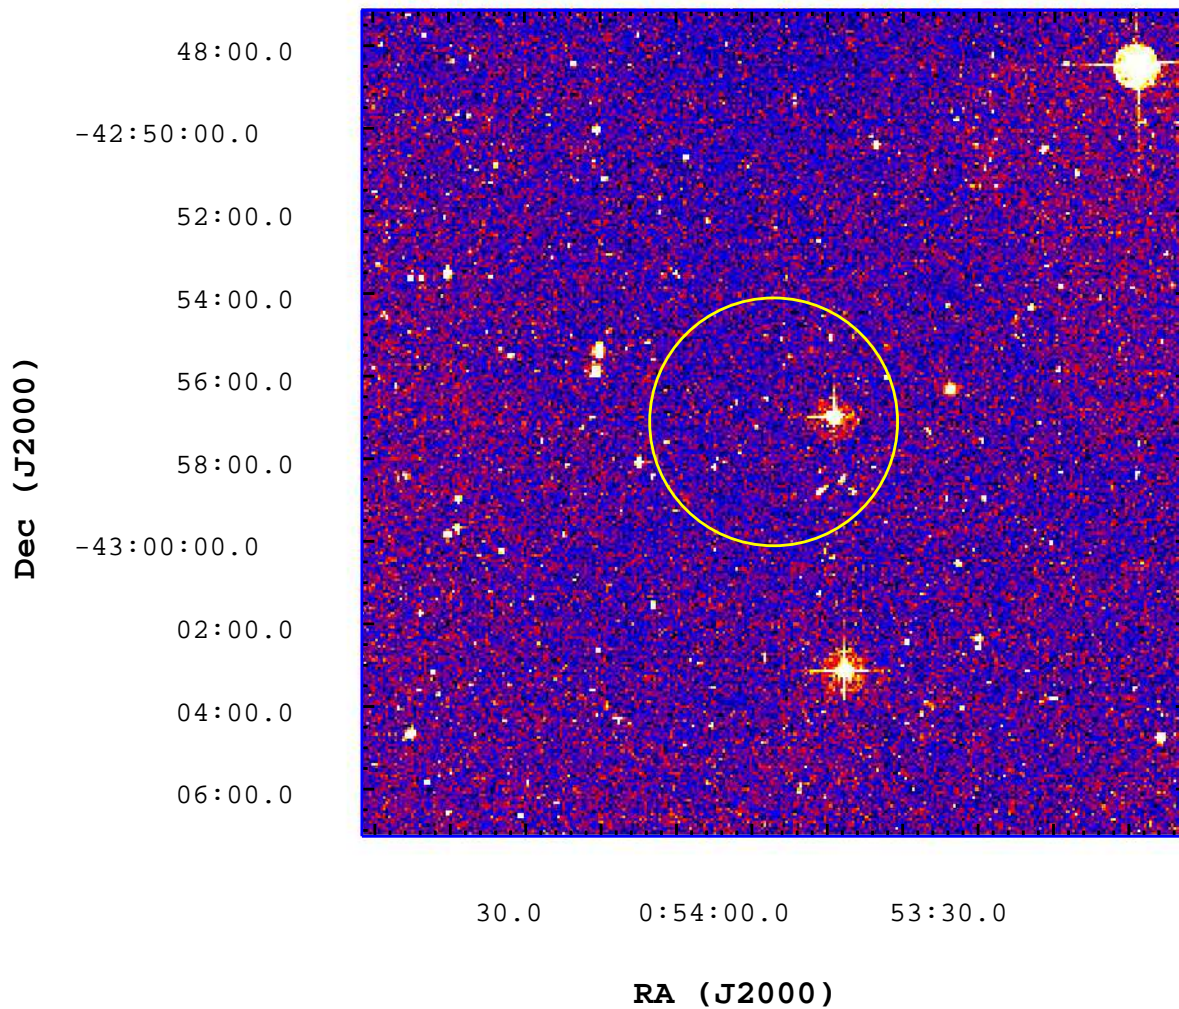

UVOT Finding Chart

OBSID 00540178000 / DATE-OBS 2012-12-01T12:40:31.7

4500

5000

5500

6000

6500