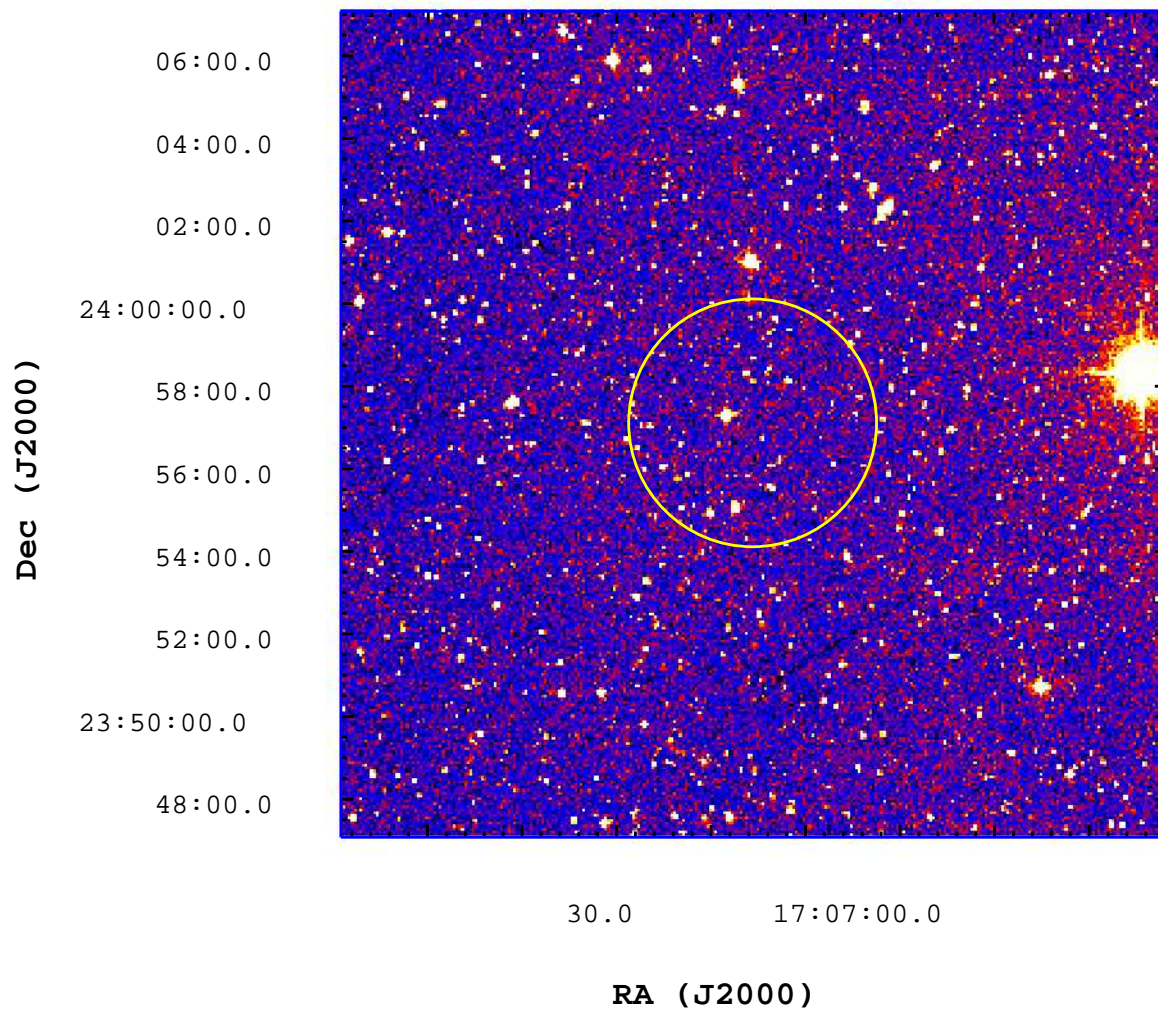

# UVOT Finding Chart

OBSID 00540255000 / DATE-OBS 2012-12-02T05:07:23.5

2500

3000

3500

4000

4500