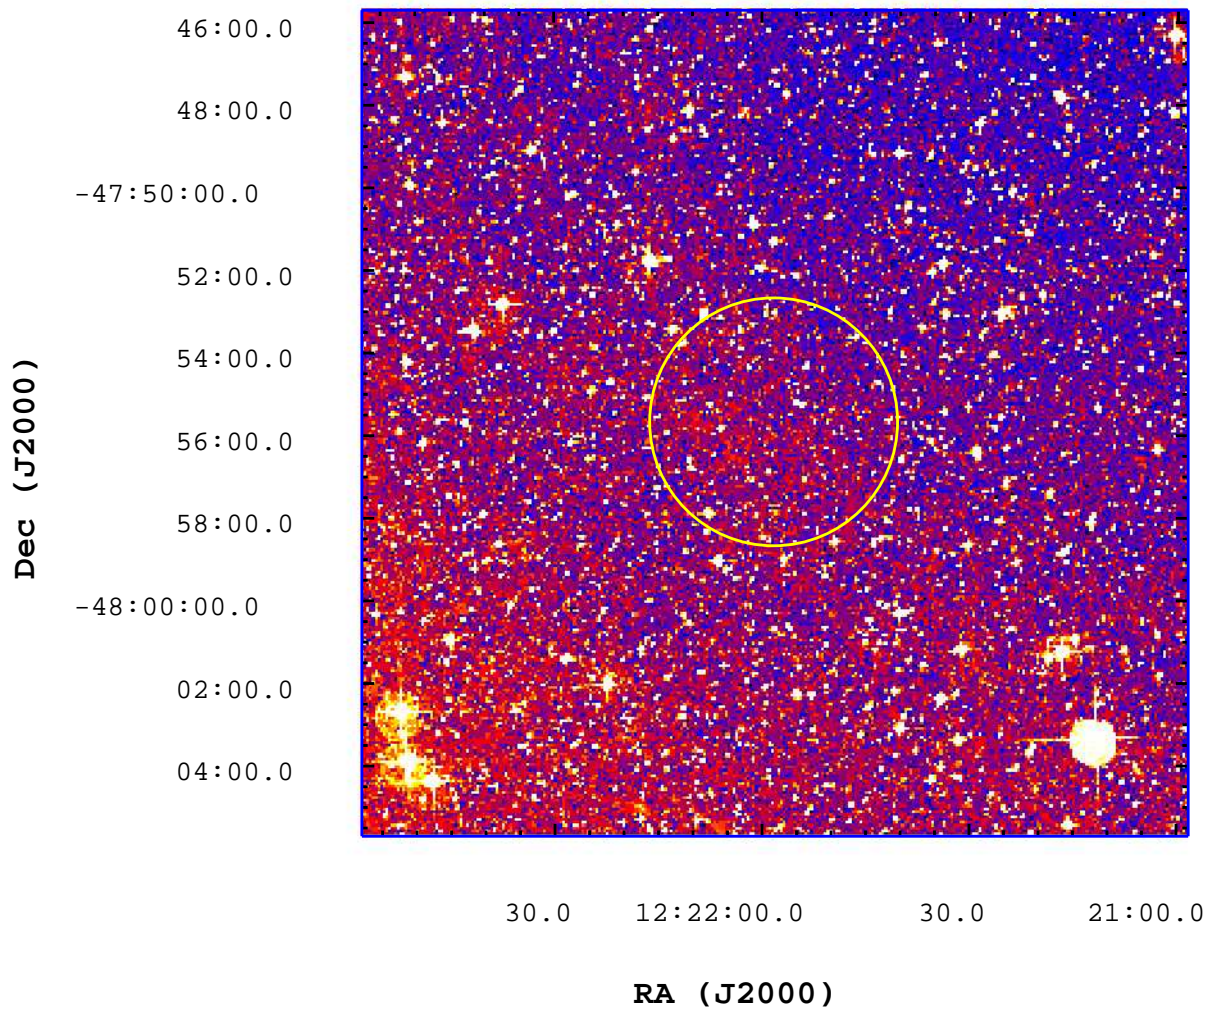

UVOT Finding Chart

OBSID 00544381000 / DATE-OBS 2012-12-28T14:05:09.2

2500

3000

3500

4000

4500