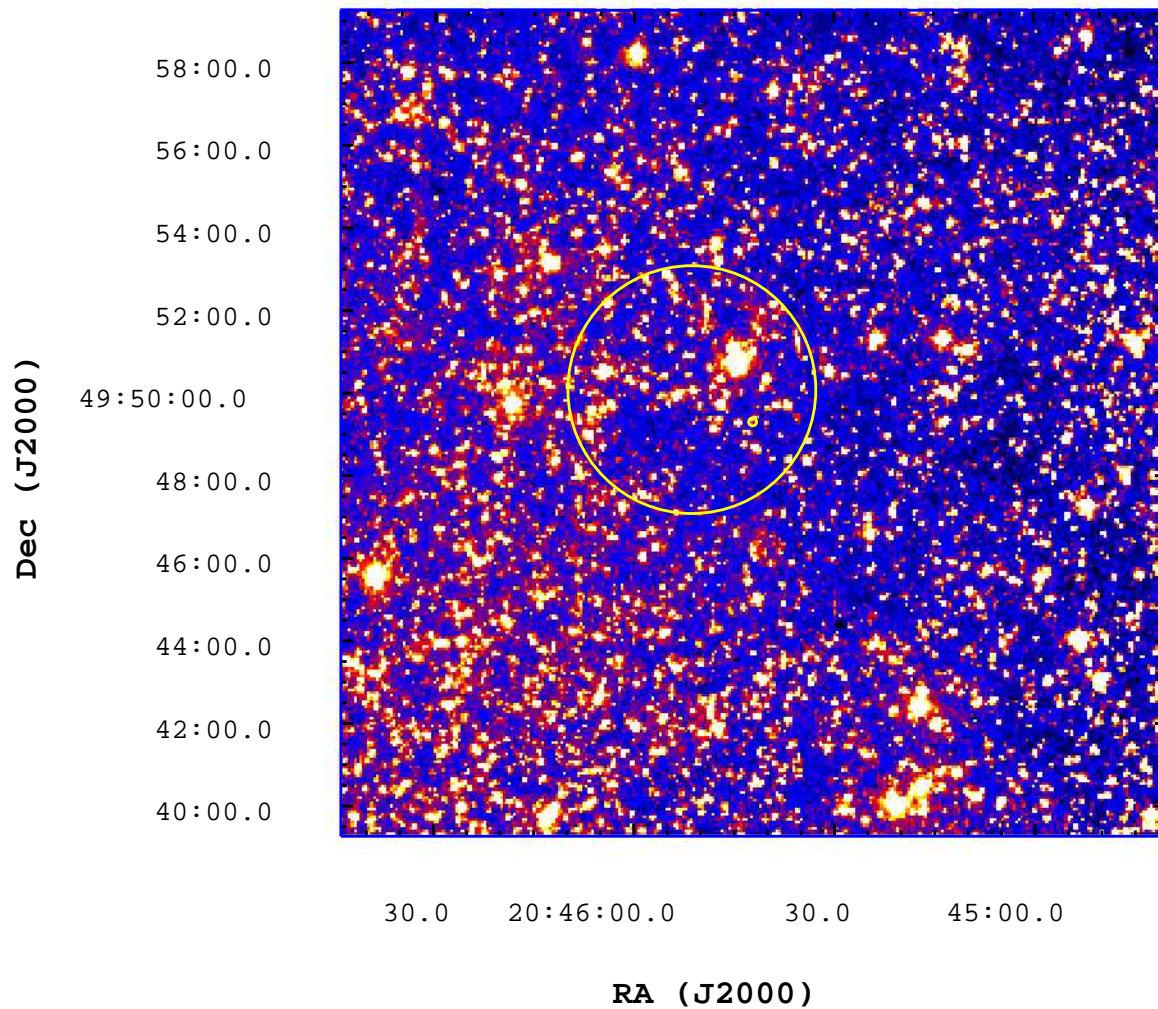

UVOT Finding Chart

OBSID 00544784000 / DATE-OBS 2013-01-02T18:13:09.8

2600

2800

3000

3200

3400

3600

3800

4000

4200

4400