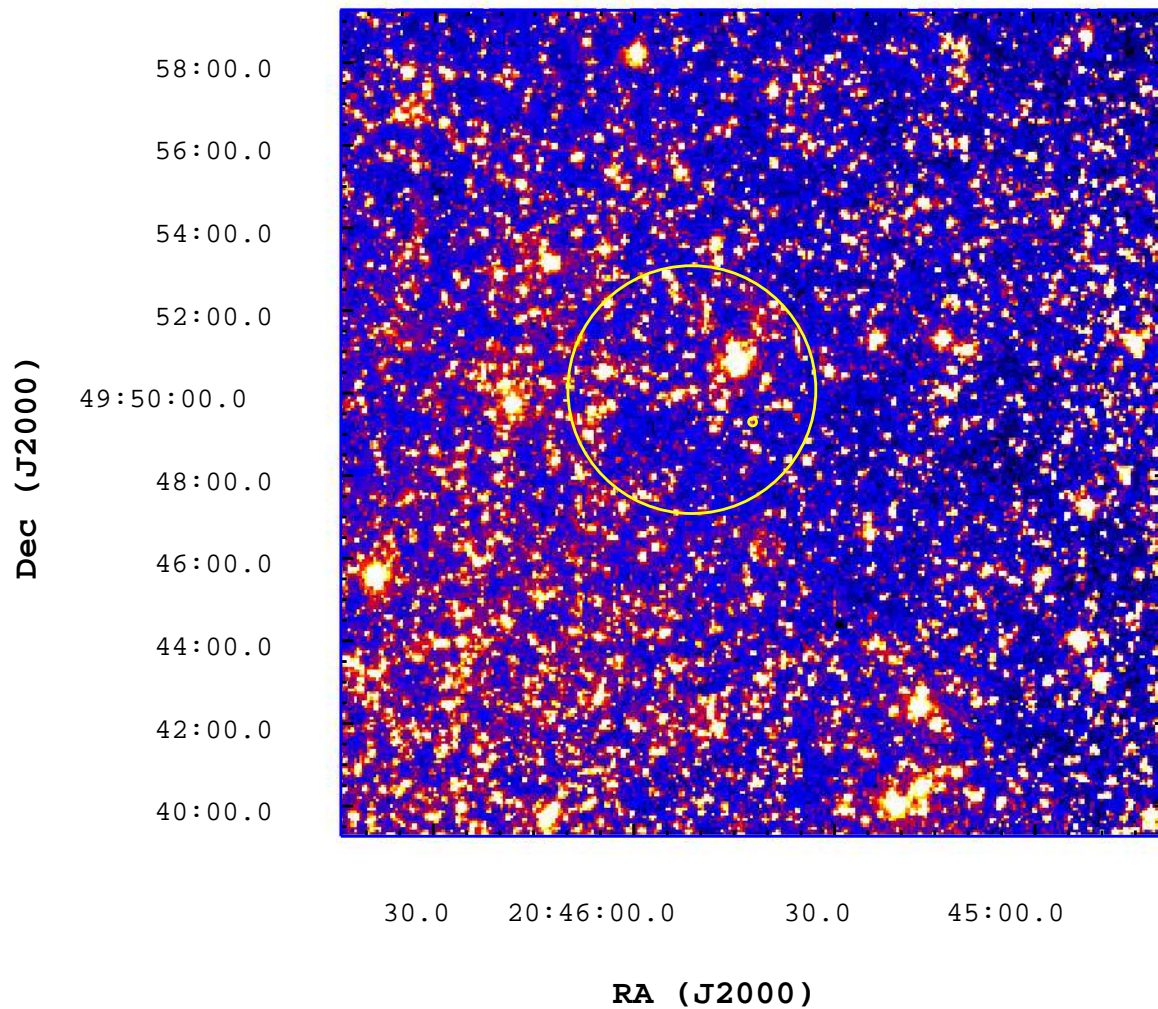

# UVOT Finding Chart

OBSID 00544784000 / DATE-OBS 2013-01-02T18:15:47.9

2600

2800

3000

3200

3400

3600

3800

4000

4200

4400