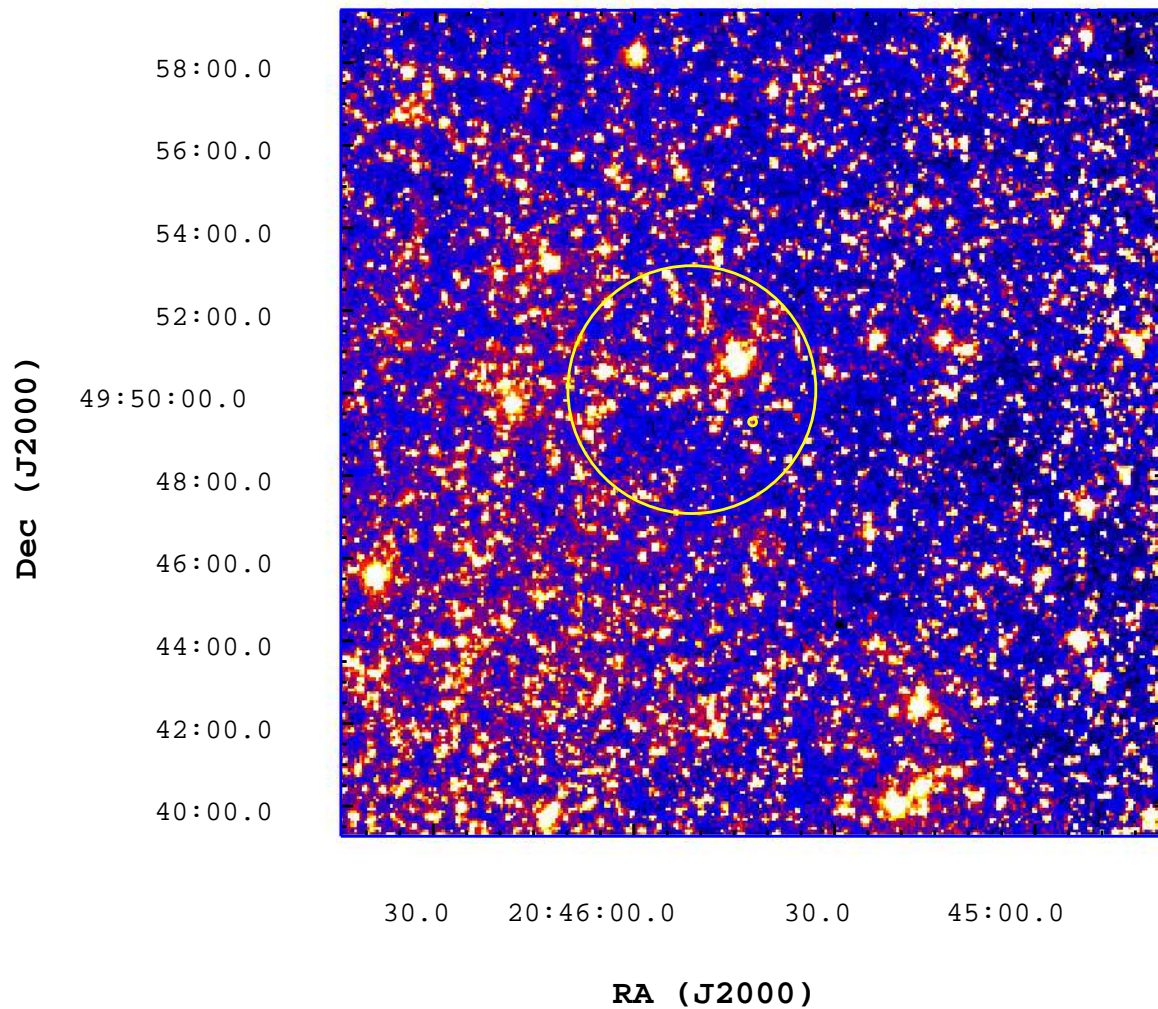

UVOT Finding Chart

OBSID 00544784000 / DATE-OBS 2013-01-02T18:25:28.8

2600

2800

3000

3200

3400

3600

3800

4000

4200

4400