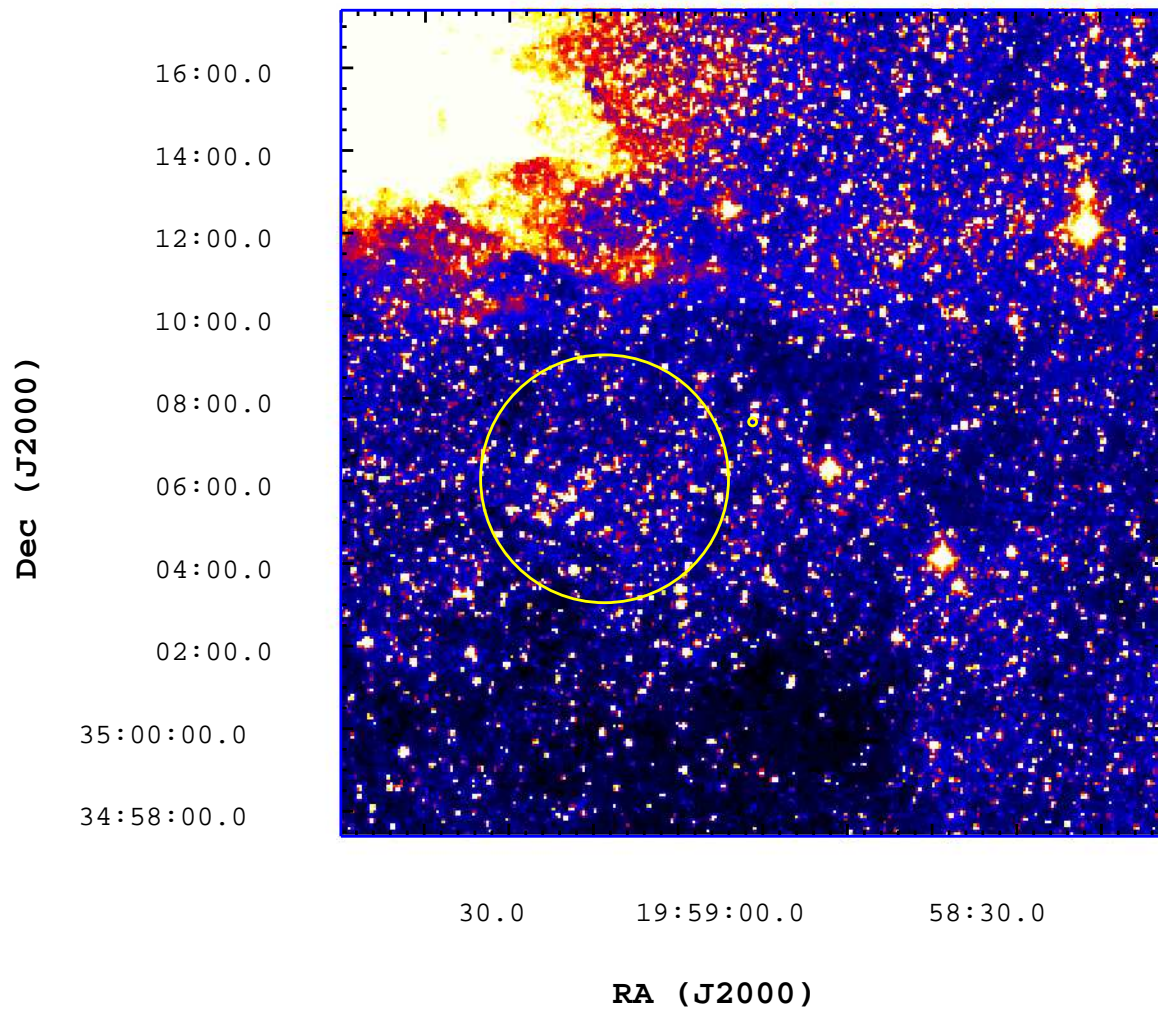

# UVOT Finding Chart

OBSID 00548038000 / DATE-OBS 2013-02-08T10:36:24.7

2500 3000 3500 4000 4500 5000 5500 6000 6500 7000 7500