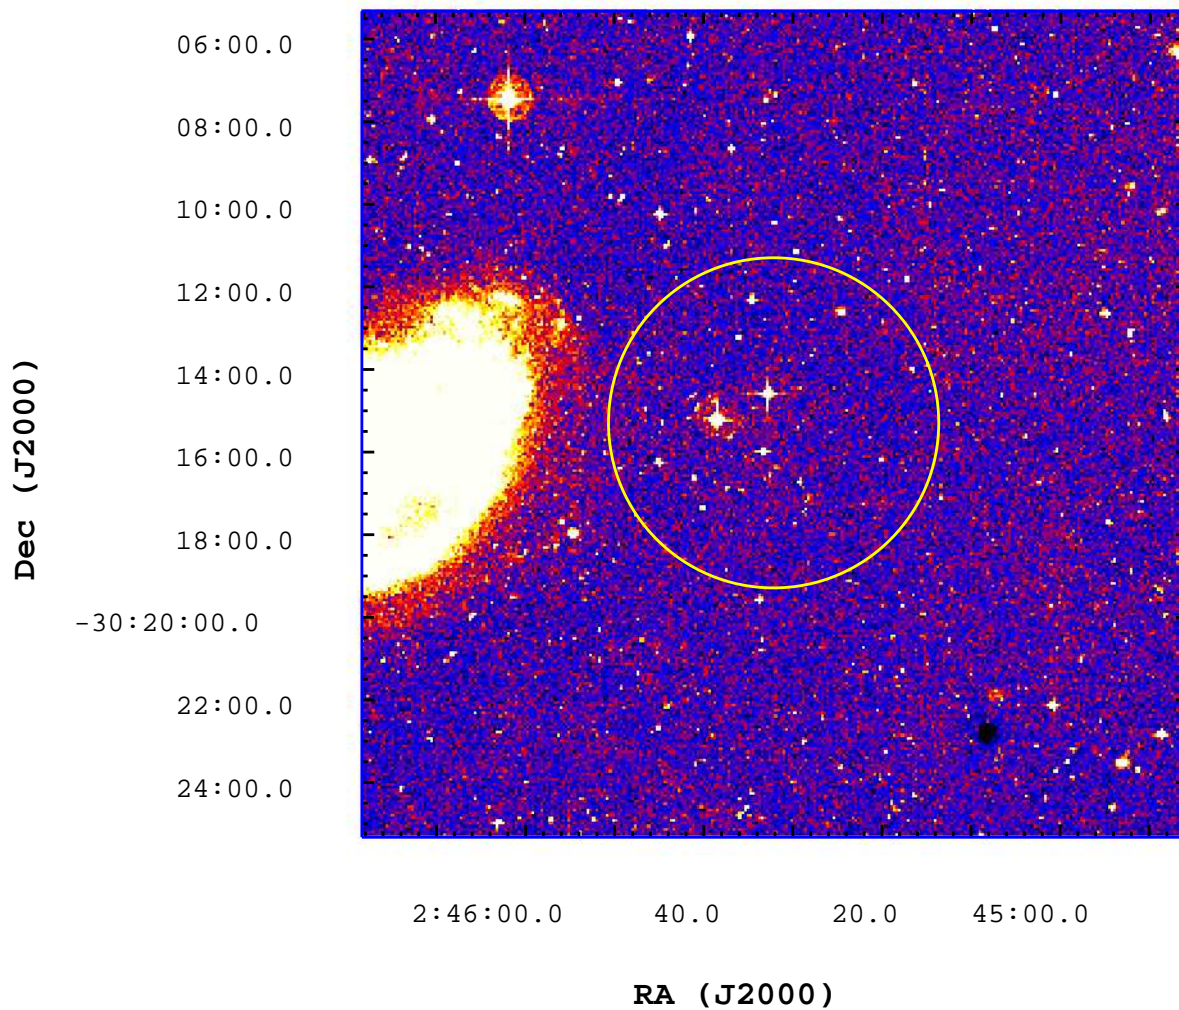

UVOT Finding Chart

OBSID 00551030000 / DATE-OBS 2013-03-14T09:17:01.2

4000

4500

5000

5500

6000