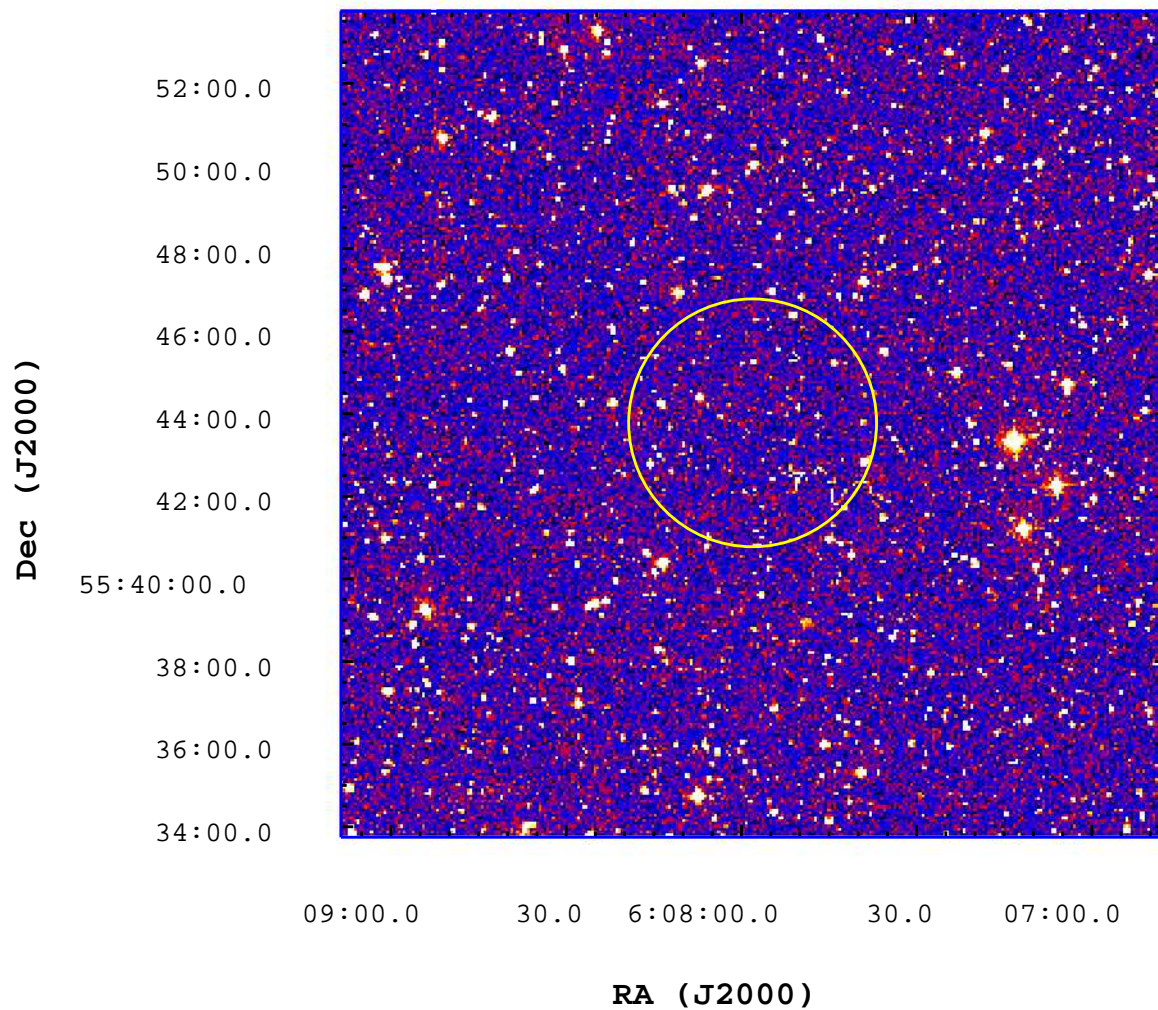

UVOT Finding Chart

OBSID 00552063000 / DATE-OBS 2013-03-27T01:49:28.4

1800 2000 2200 2400 2600 2800 3000 3200 3400 3600 3800