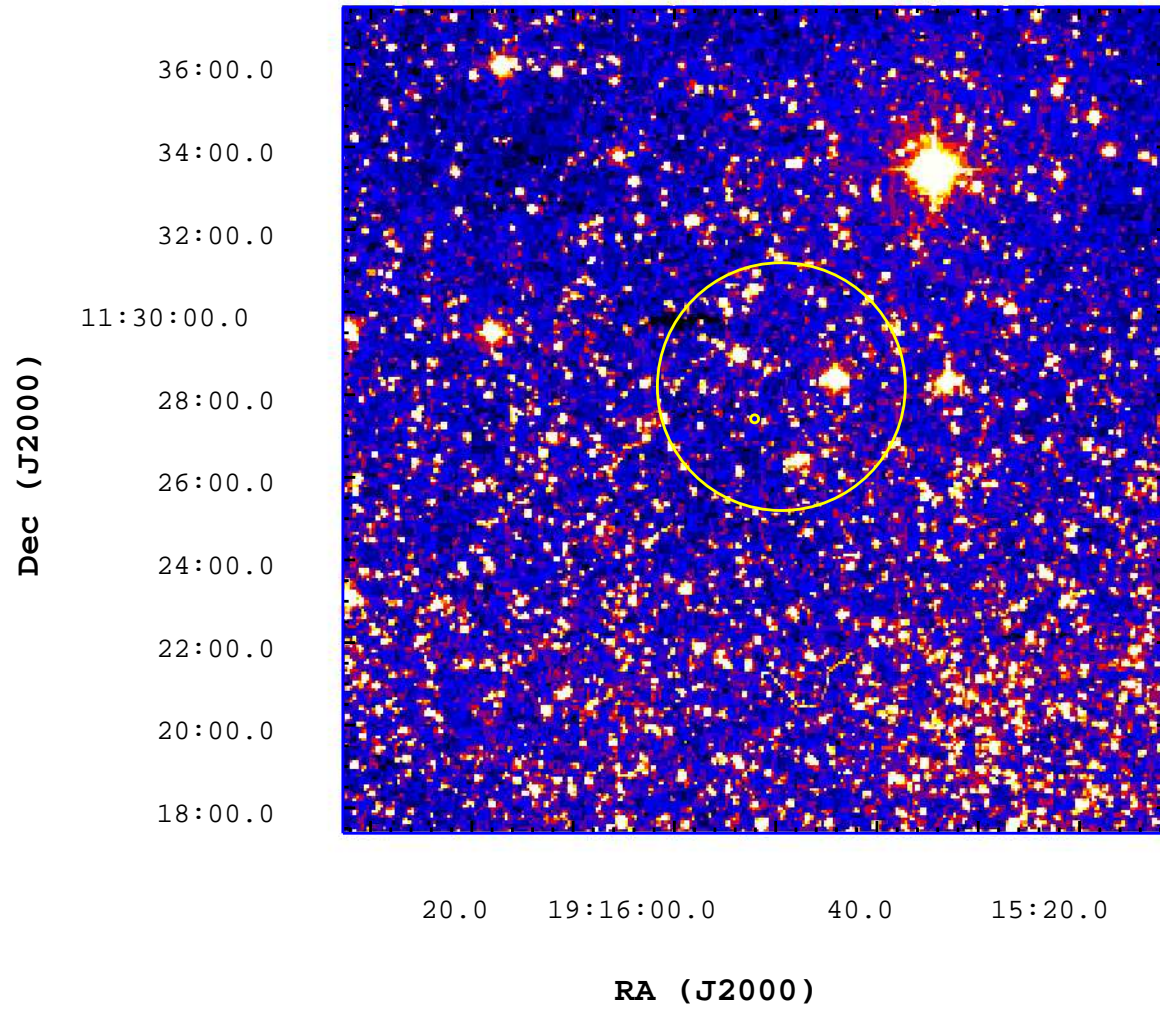

UVOT Finding Chart

OBSID 00552385000 / DATE-OBS 2013-03-30T18:28:42.4

3600

3800

4000

4200

4400

4600