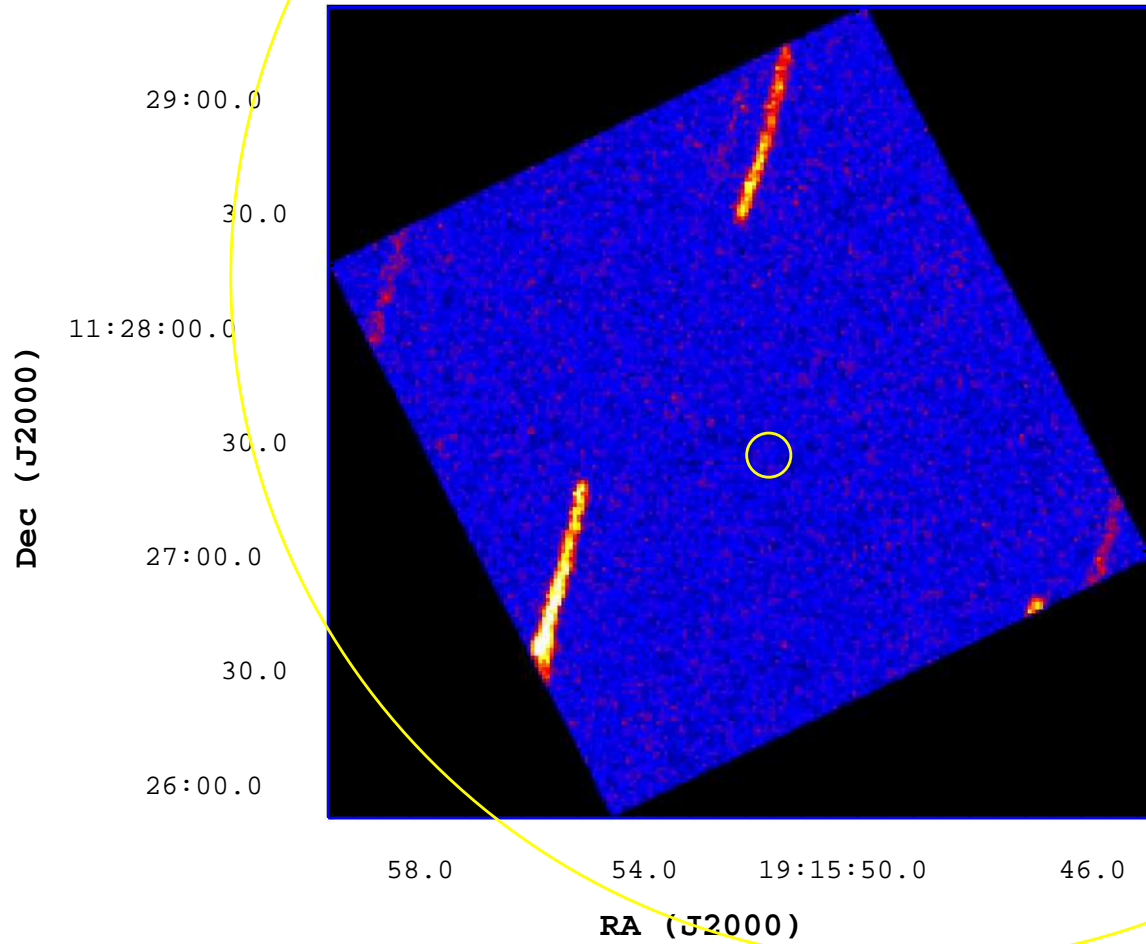

UVOT Finding Chart

OBSID 00552385000 / DATE-OBS 2013-03-30T18:28:42.4

5 10 15 20 25 30 35 40 45 50