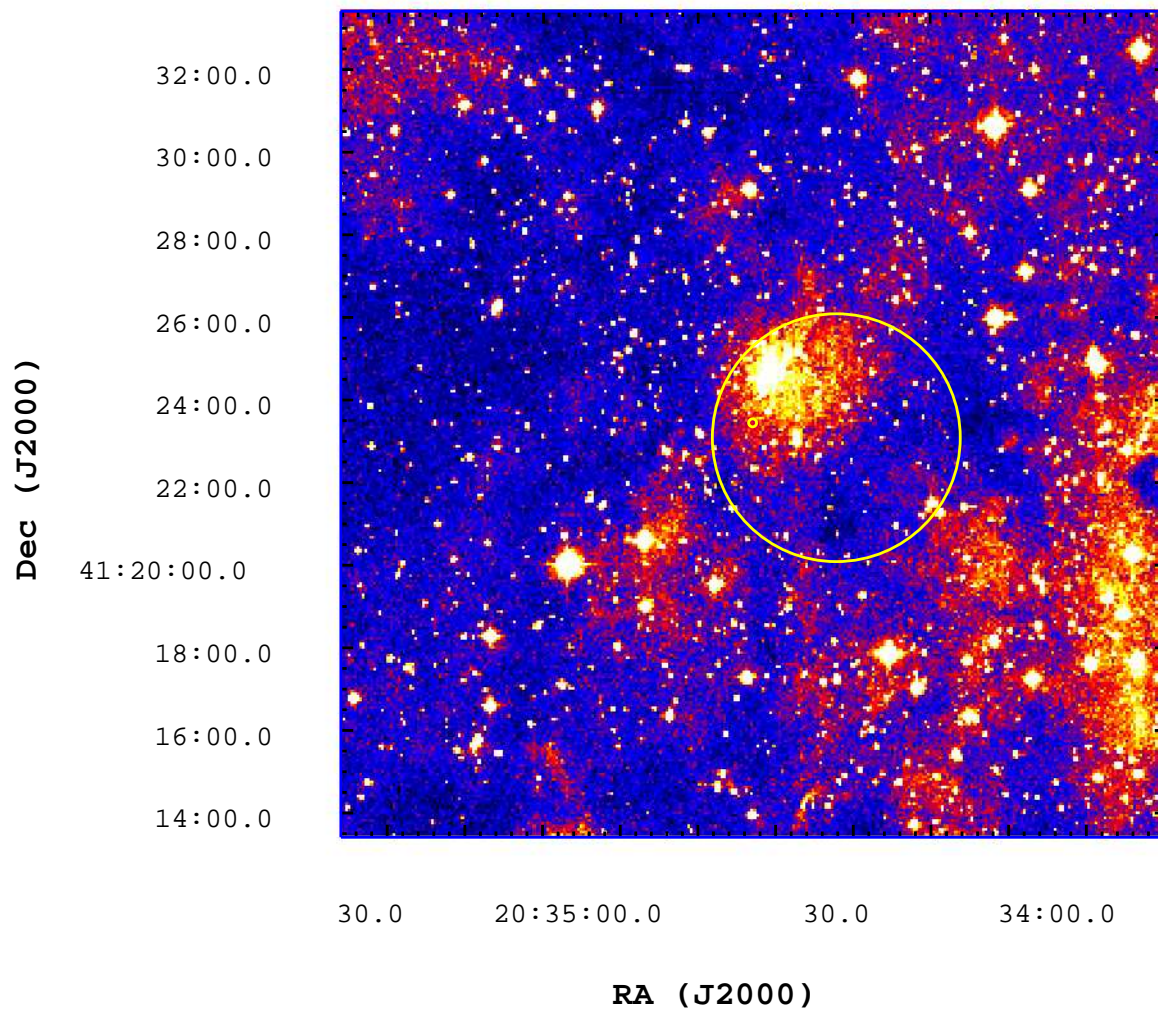

# UVOT Finding Chart

OBSID 00552387000 / DATE-OBS 2013-03-30T18:46:56.4

2000

2500

3000

3500

4000