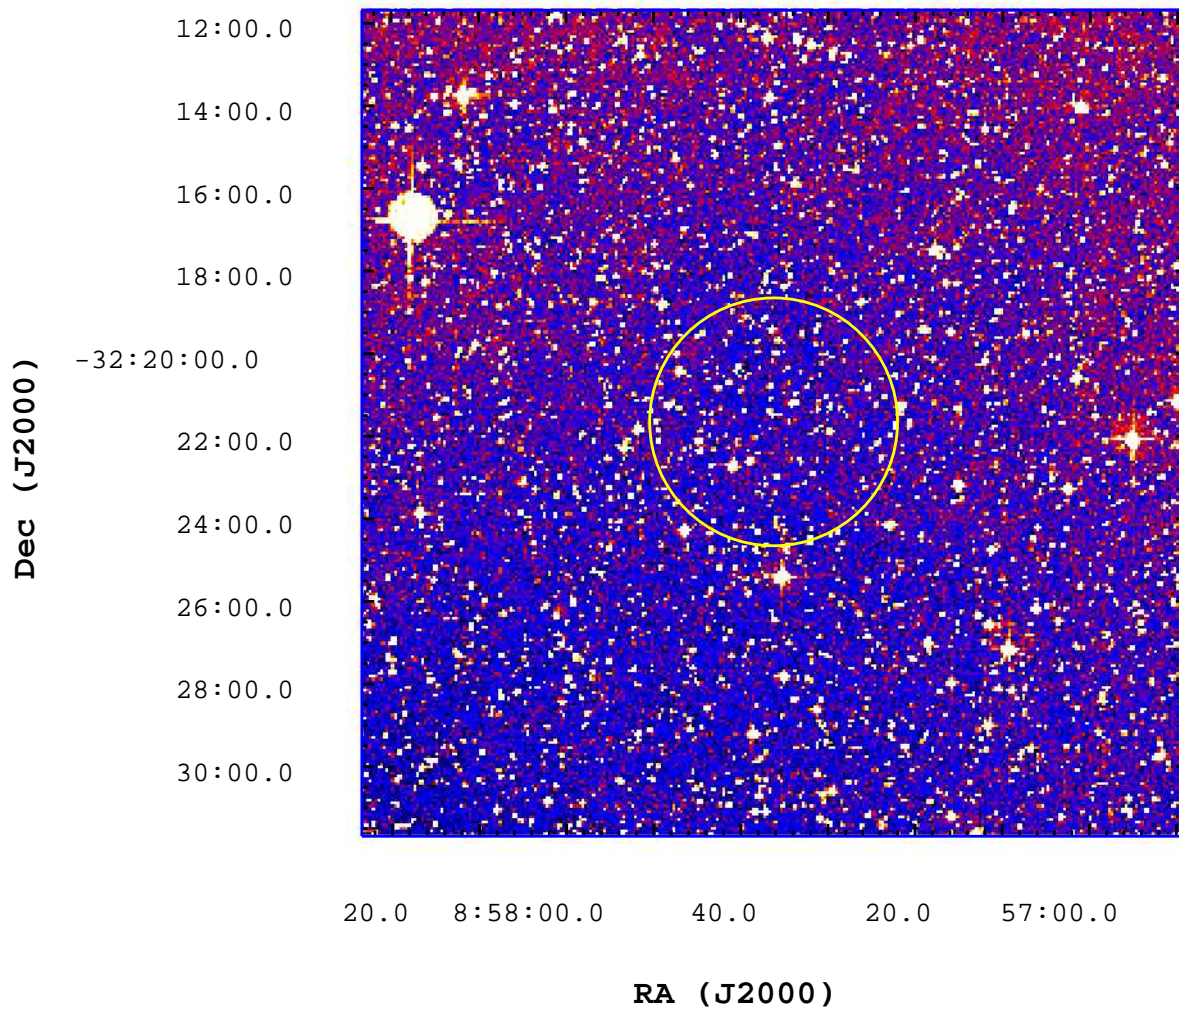

UVOT Finding Chart

OBSID 00553132000 / DATE-OBS 2013-04-08T21:54:24.0

3000

3500

4000

4500

5000