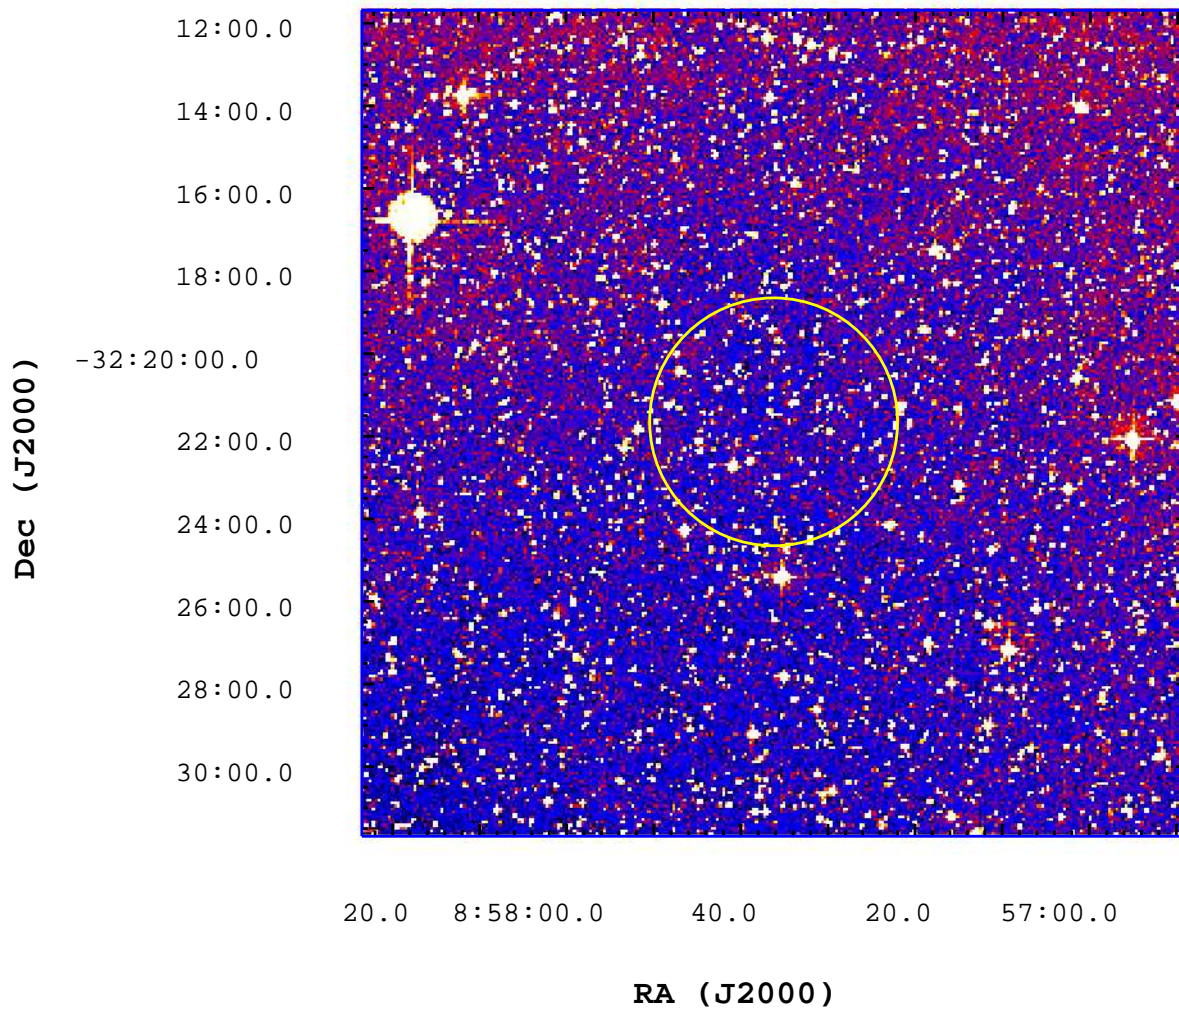

# UVOT Finding Chart

OBSID 00553132000 / DATE-OBS 2013-04-08T21:57:02.3

3000

3500

4000

4500

5000