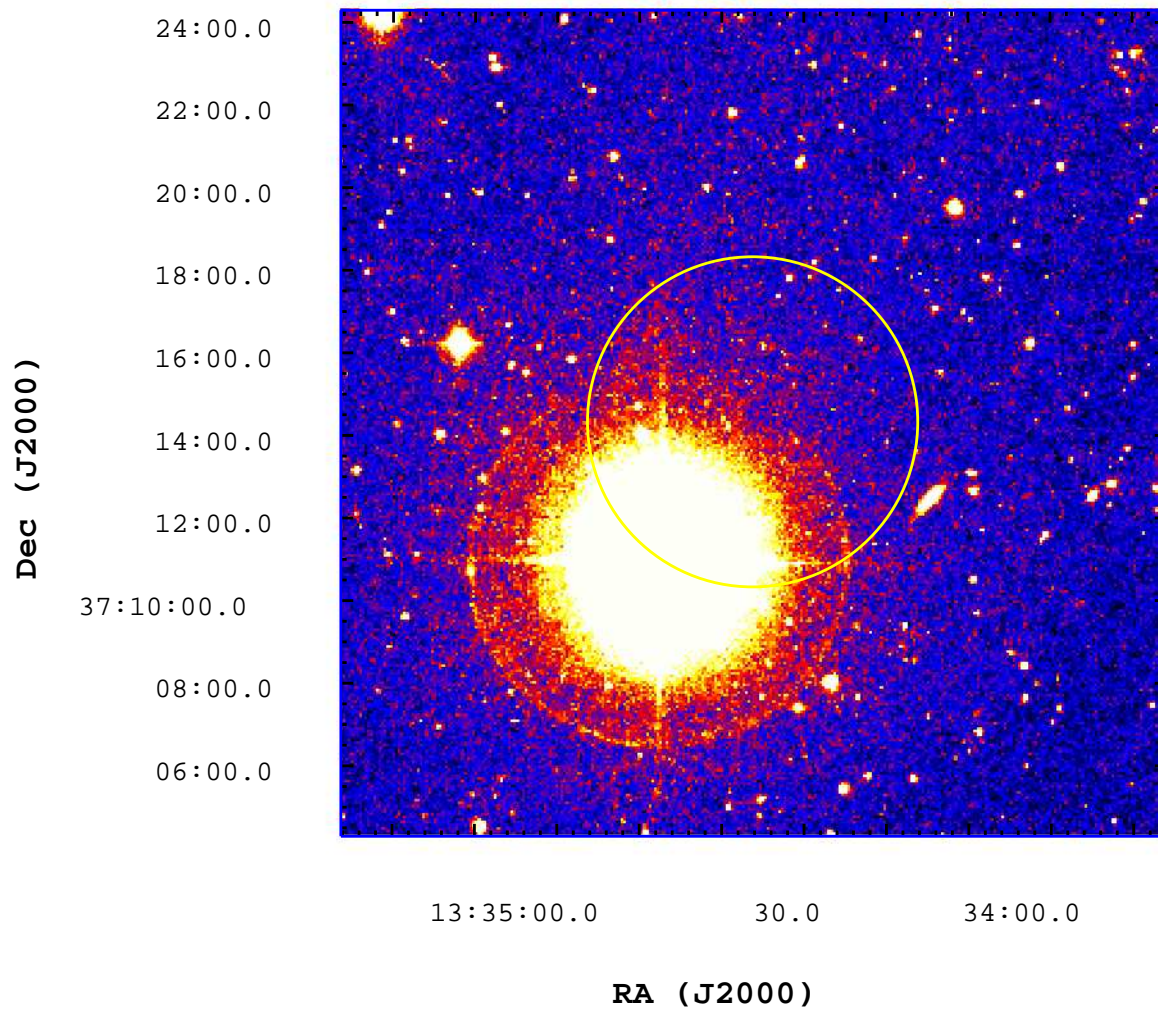

UVOT Finding Chart

OBSID 00553930000 / DATE-OBS 2013-04-19T17:26:51.8

2800

3000

3200

3400

3600

3800

4000

4200