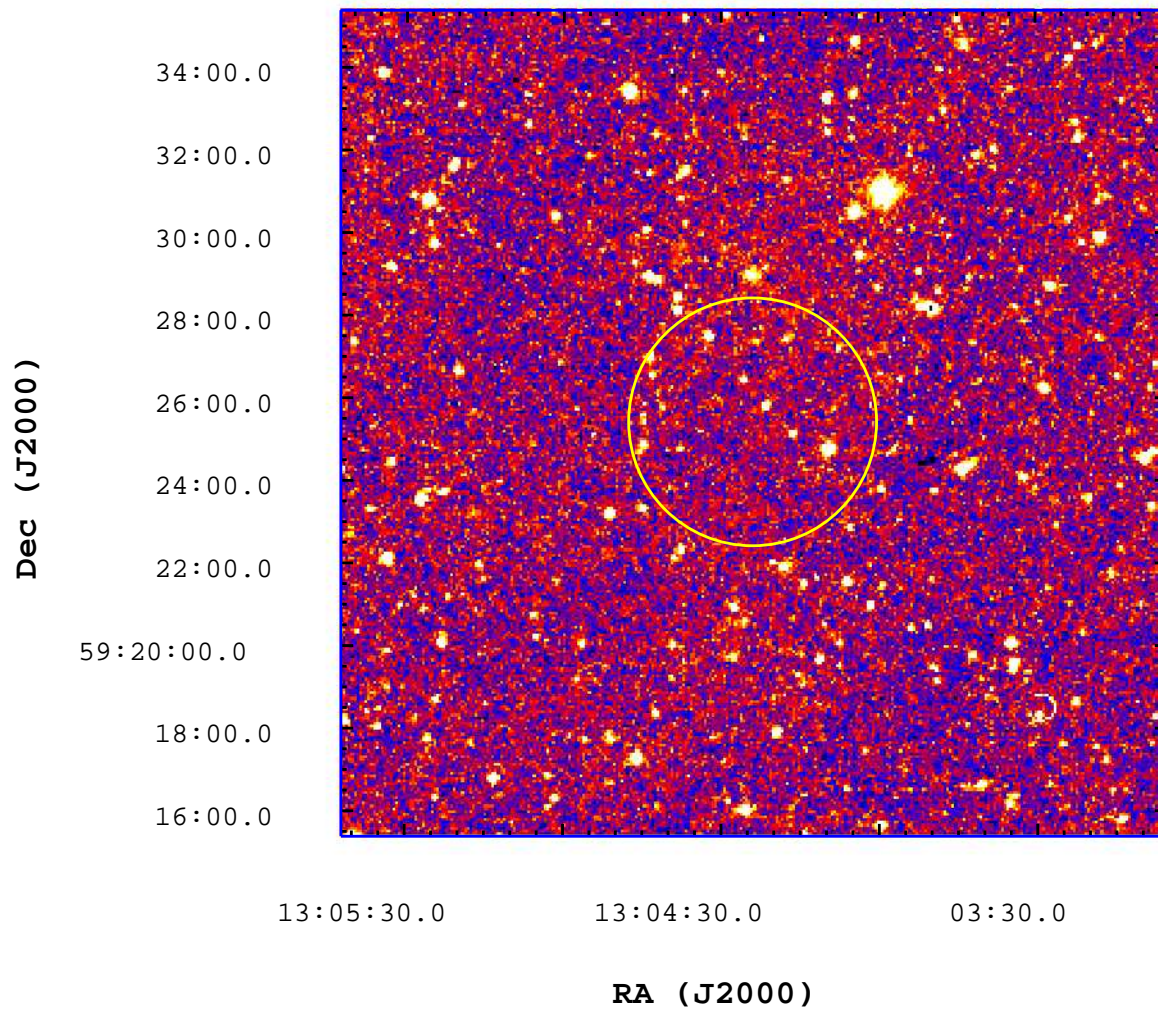

UVOT Finding Chart

OBSID 00553977000 / DATE-OBS 2013-04-20T07:40:58.6

2600

2700

2800

2900

3000

3100

3200

3300

3400