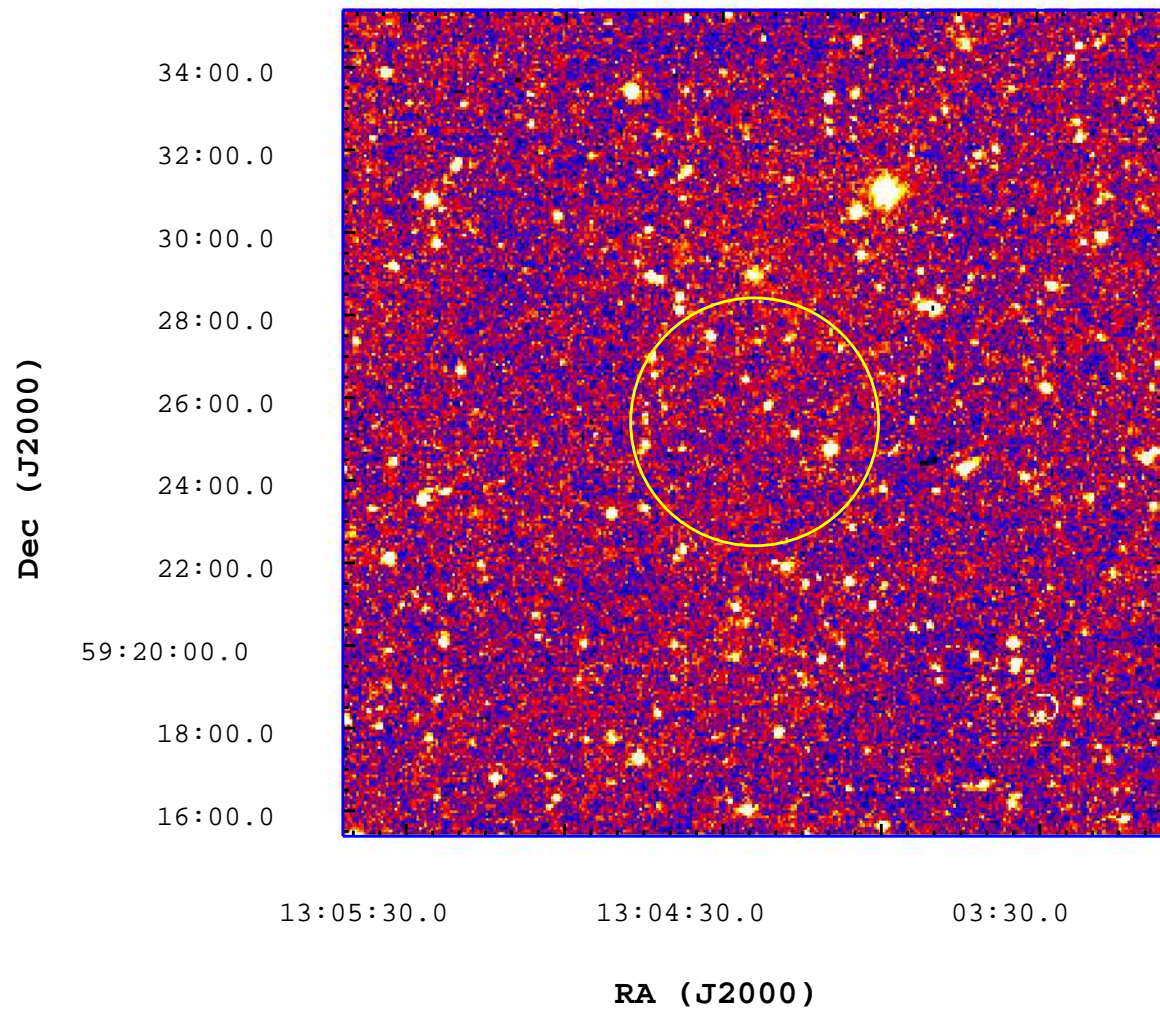

# UVOT Finding Chart

OBSID 00553977000 / DATE-OBS 2013-04-20T07:43:32.4

2600

2700

2800

2900

3000

3100

3200

3300

3400