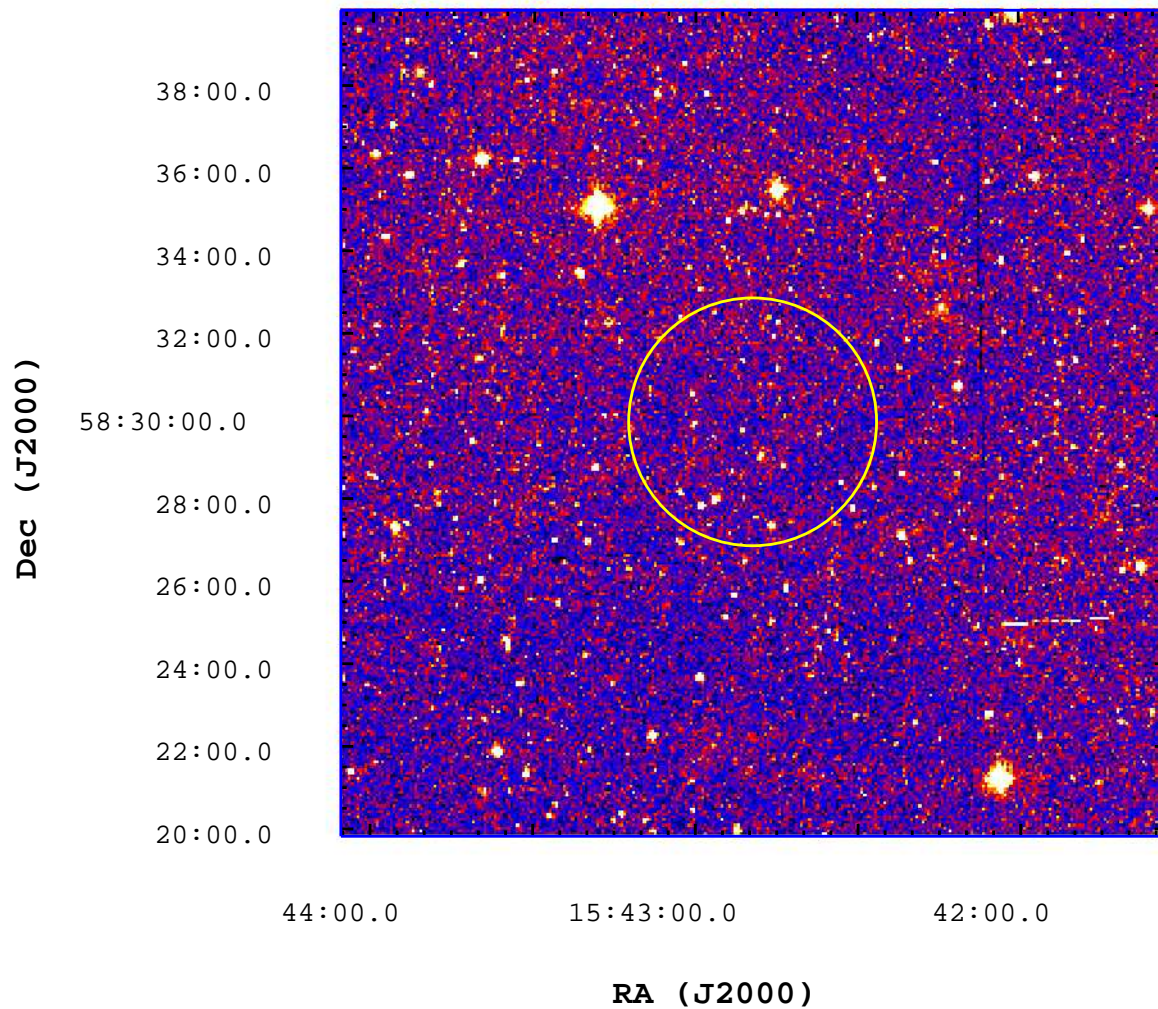

# UVOT Finding Chart

OBSID 00554135000 / DATE-OBS 2013-04-21T21:03:50.2

2800

3000

3200

3400

3600

3800

4000

4200