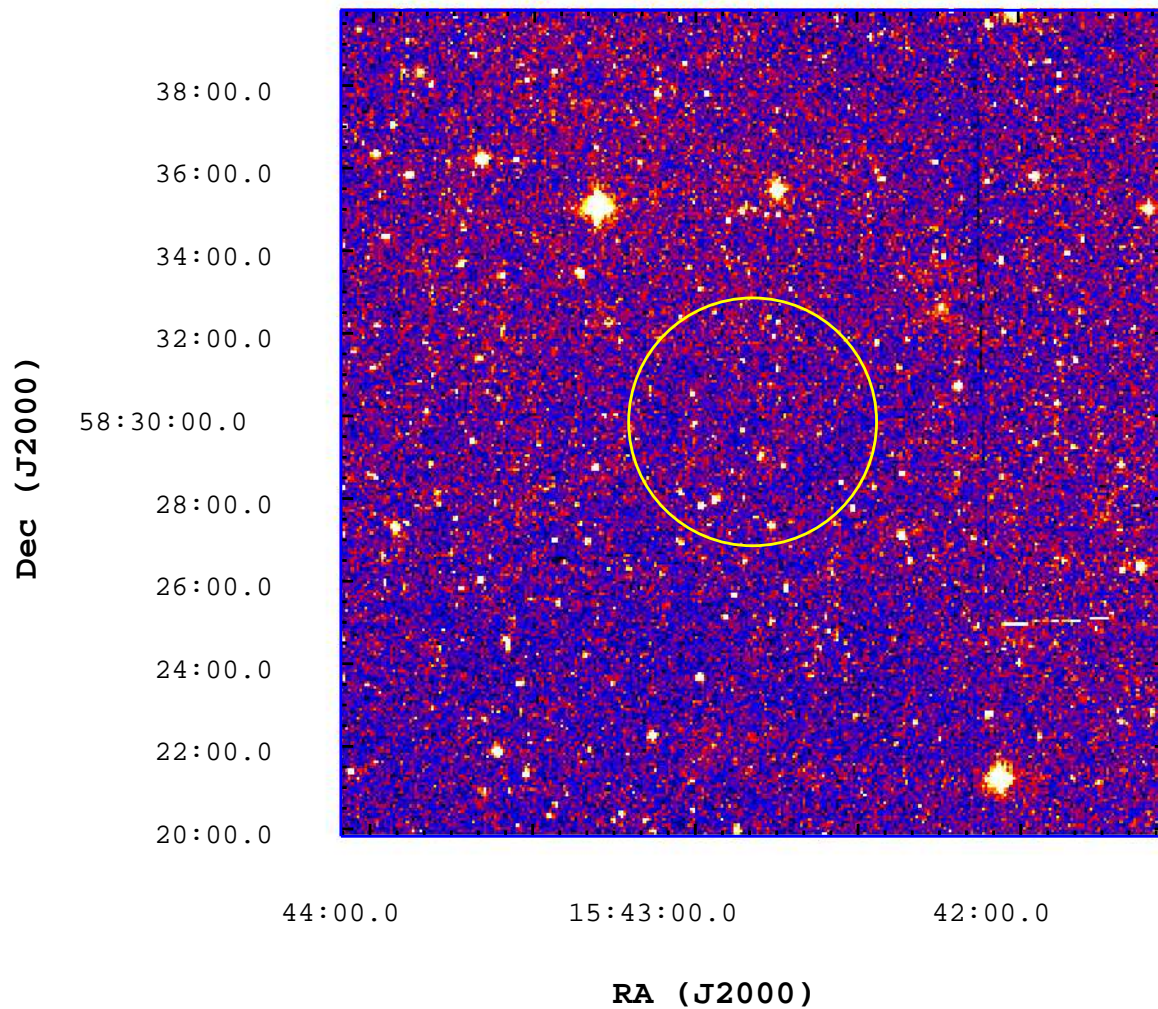

UVOT Finding Chart

OBSID 00554135000 / DATE-OBS 2013-04-21T21:07:22.5

2800

3000

3200

3400

3600

3800

4000

4200