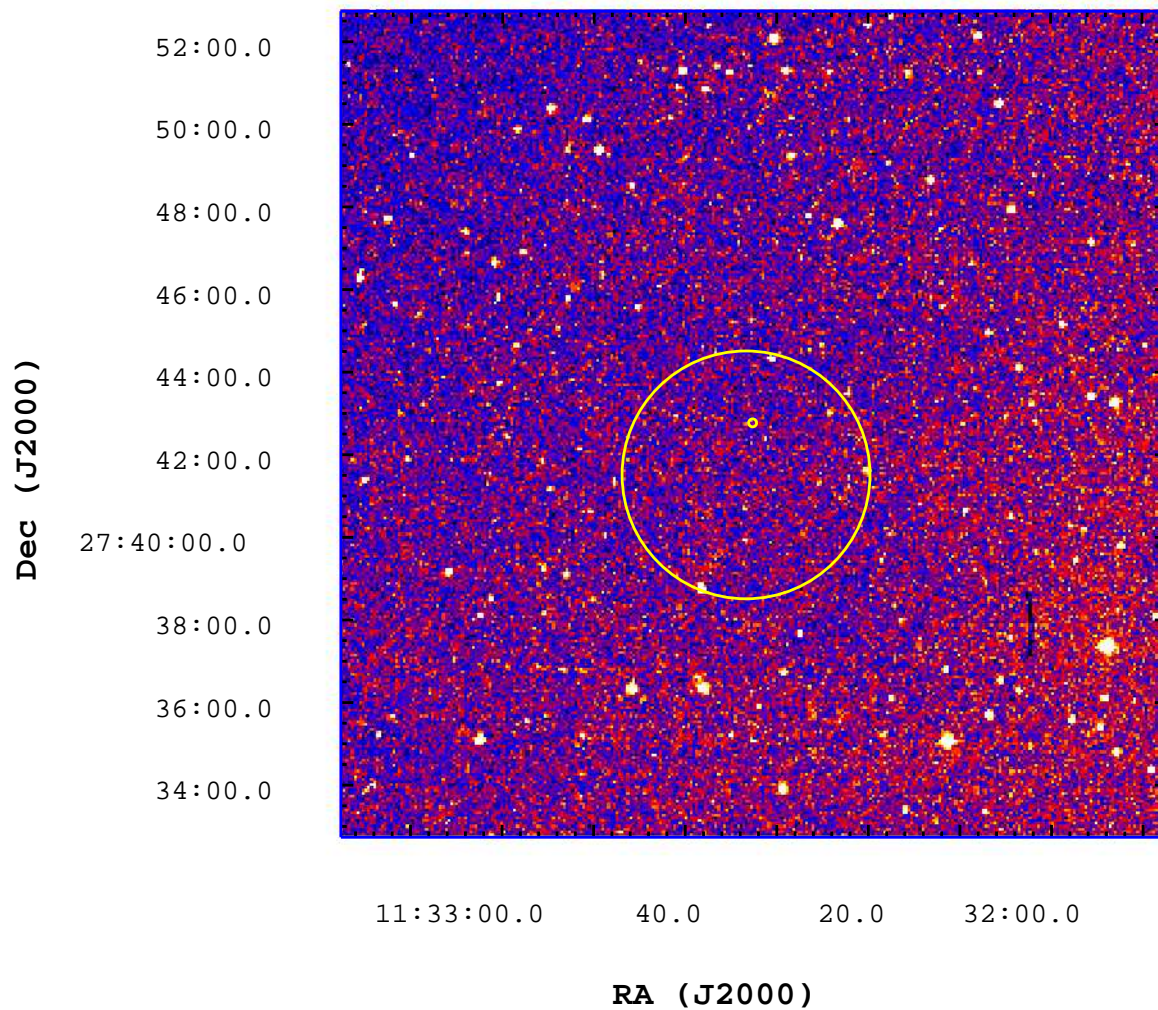

UVOT Finding Chart

OBSID 00554620000 / DATE-OBS 2013-04-27T07:50:35.7

2400 2600 2800 3000 3200 3400 3600 3800 4000 4200