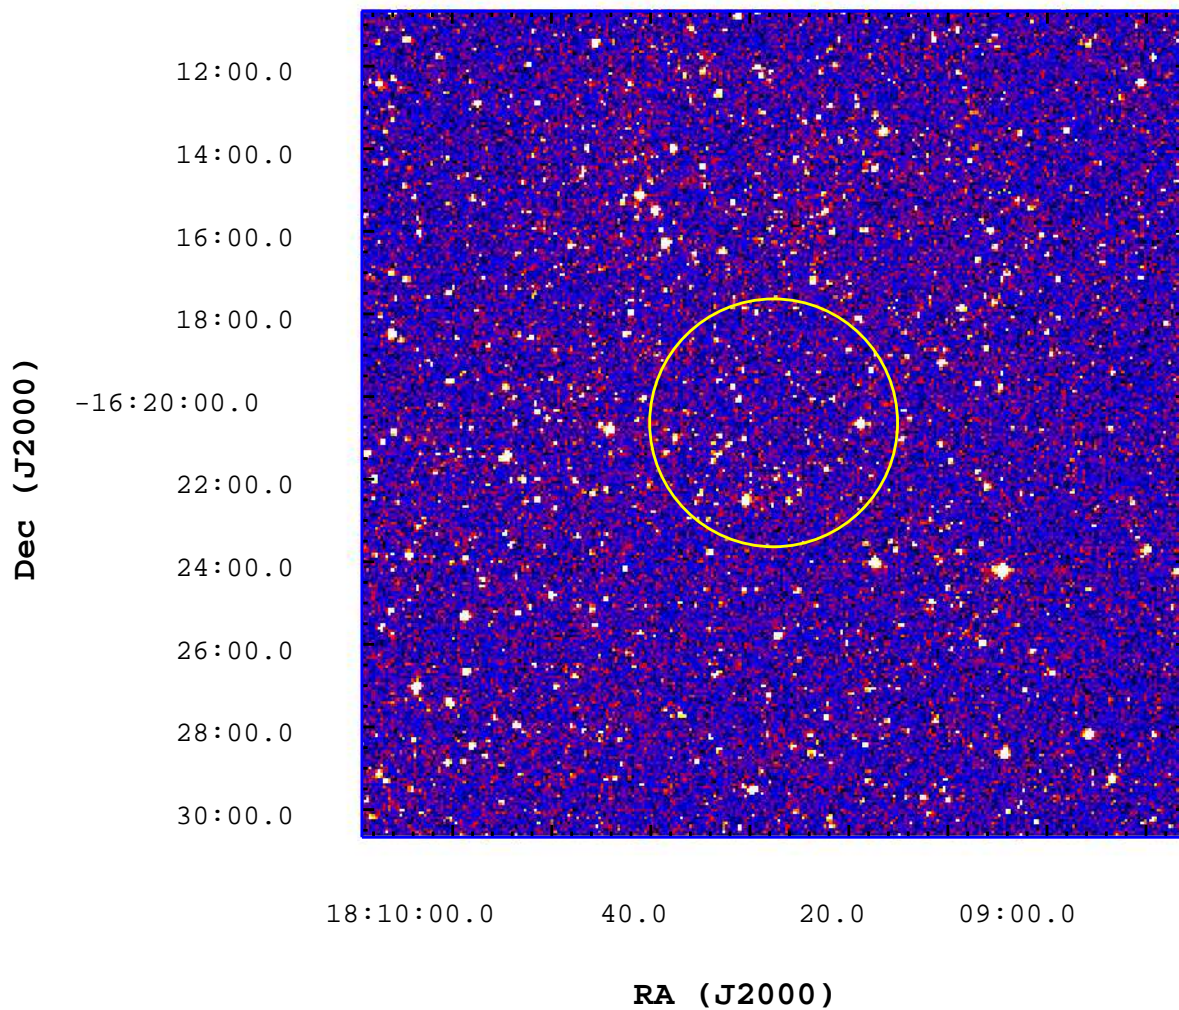

# UVOT Finding Chart

OBSID 00555096000 / DATE-OBS 2013-05-04T02:07:13.2

1400

1600

1800

2000

2200

2400