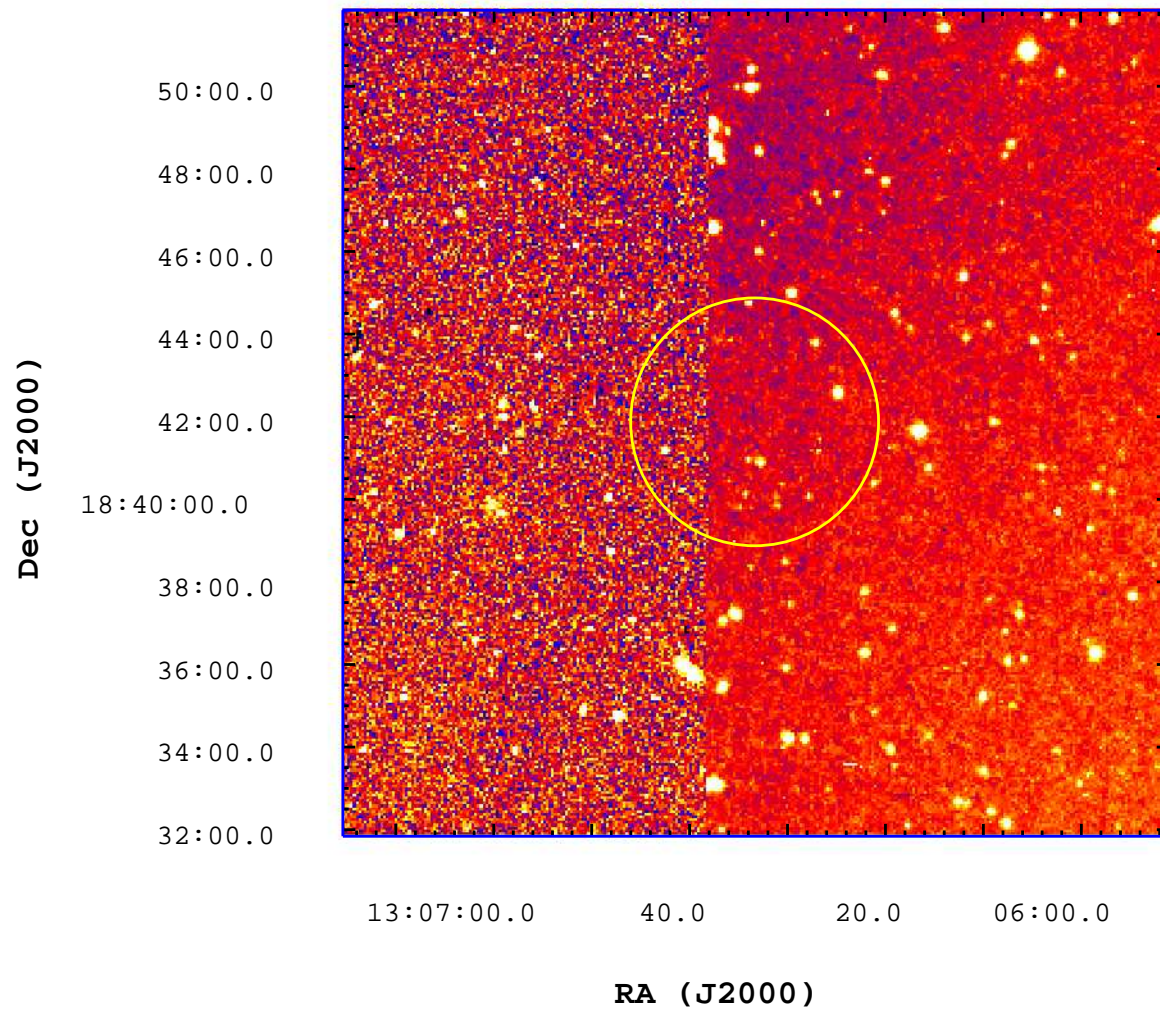

UVOT Finding Chart

OBSID 0055560000 / DATE-OBS 2013-05-11T11:32:12.7

1600

1800

2000

2200

2400

2600

2800

3000

3200

3400

3600