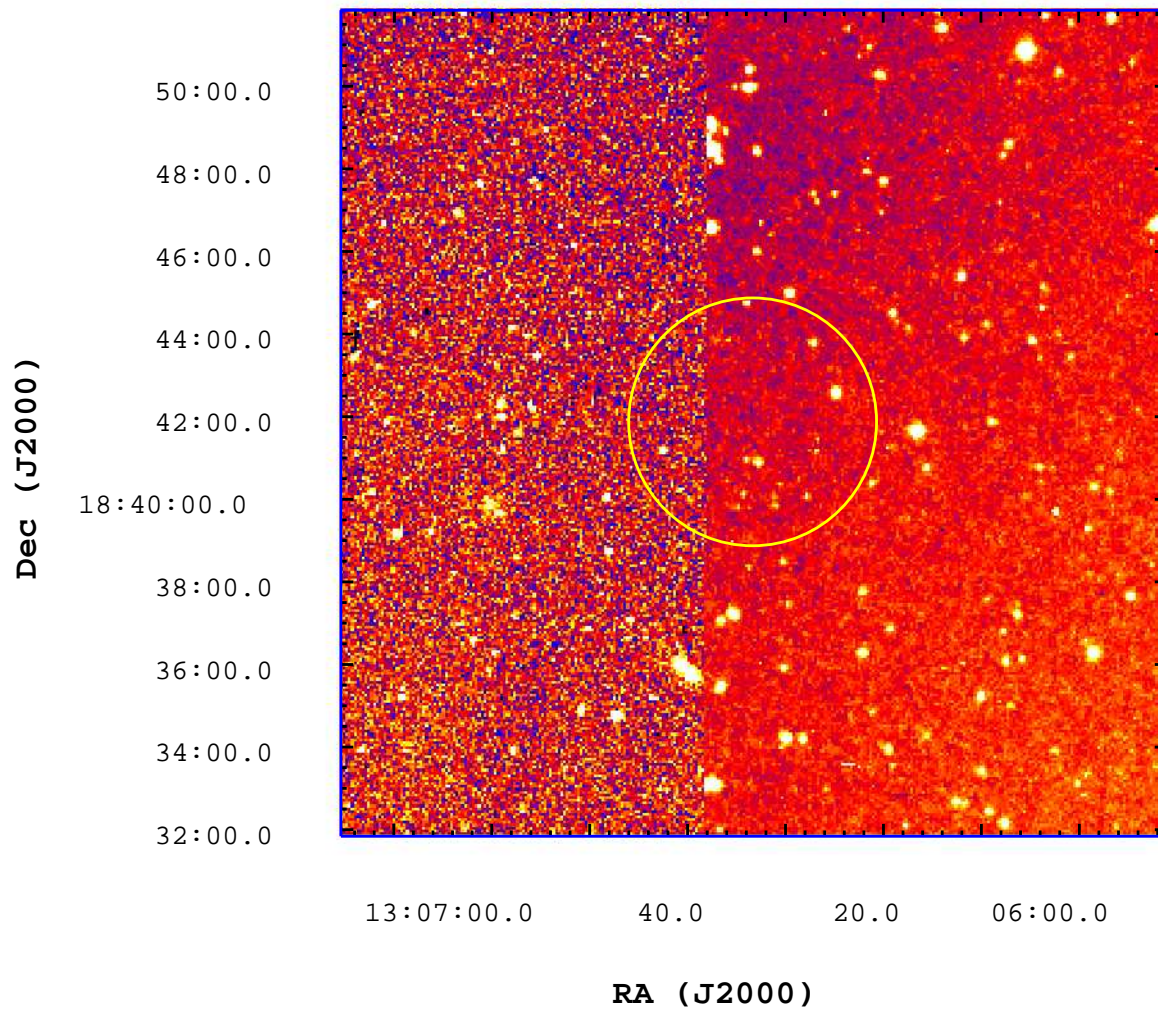

UVOT Finding Chart

OBSID 0055560000 / DATE-OBS 2013-05-11T11:35:45.8

1600 1800 2000 2200 2400 2600 2800 3000 3200 3400 3600