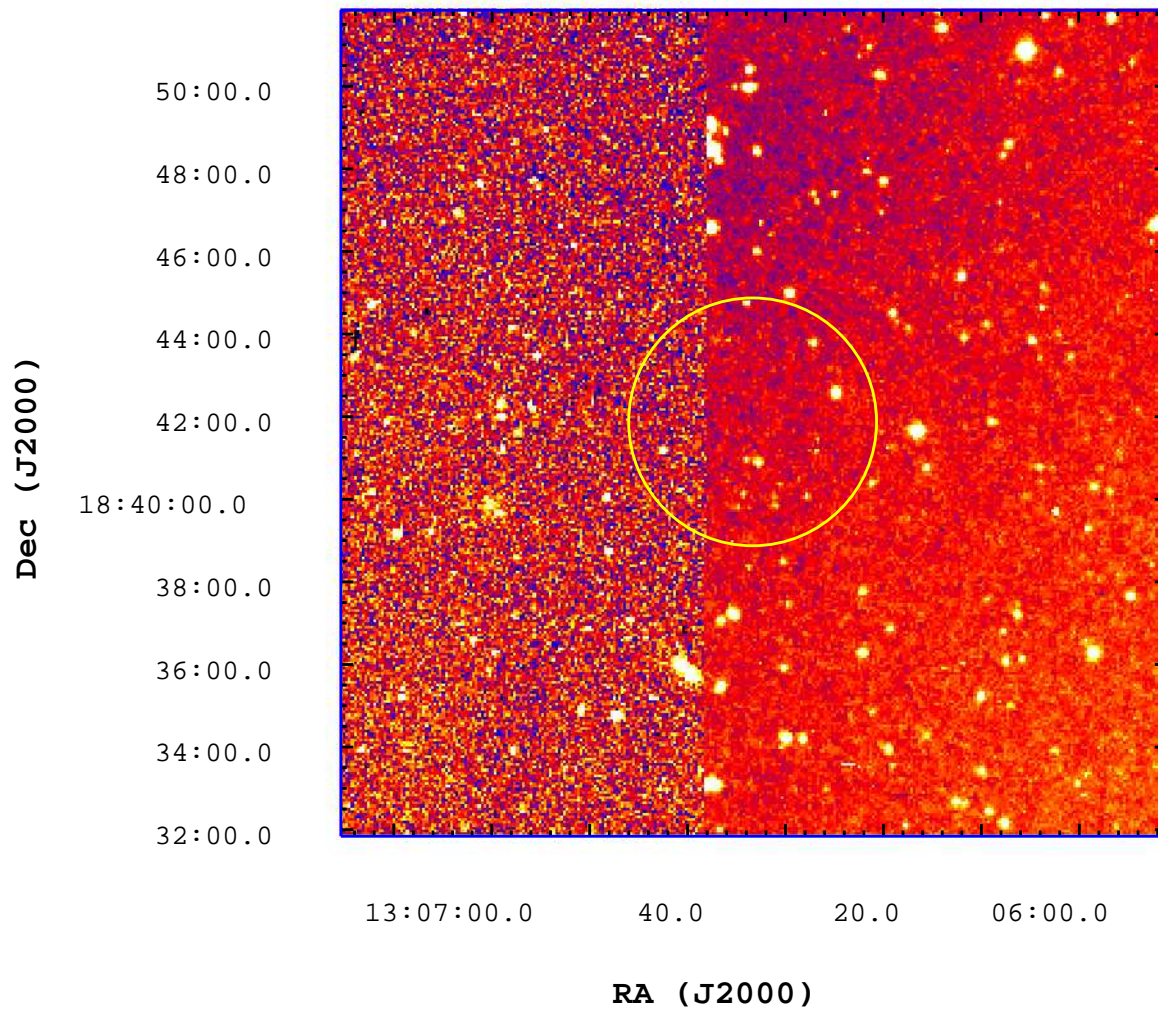

UVOT Finding Chart

OBSID 0055560000 / DATE-OBS 2013-05-11T11:45:23.3

1600 1800 2000 2200 2400 2600 2800 3000 3200 3400 3600