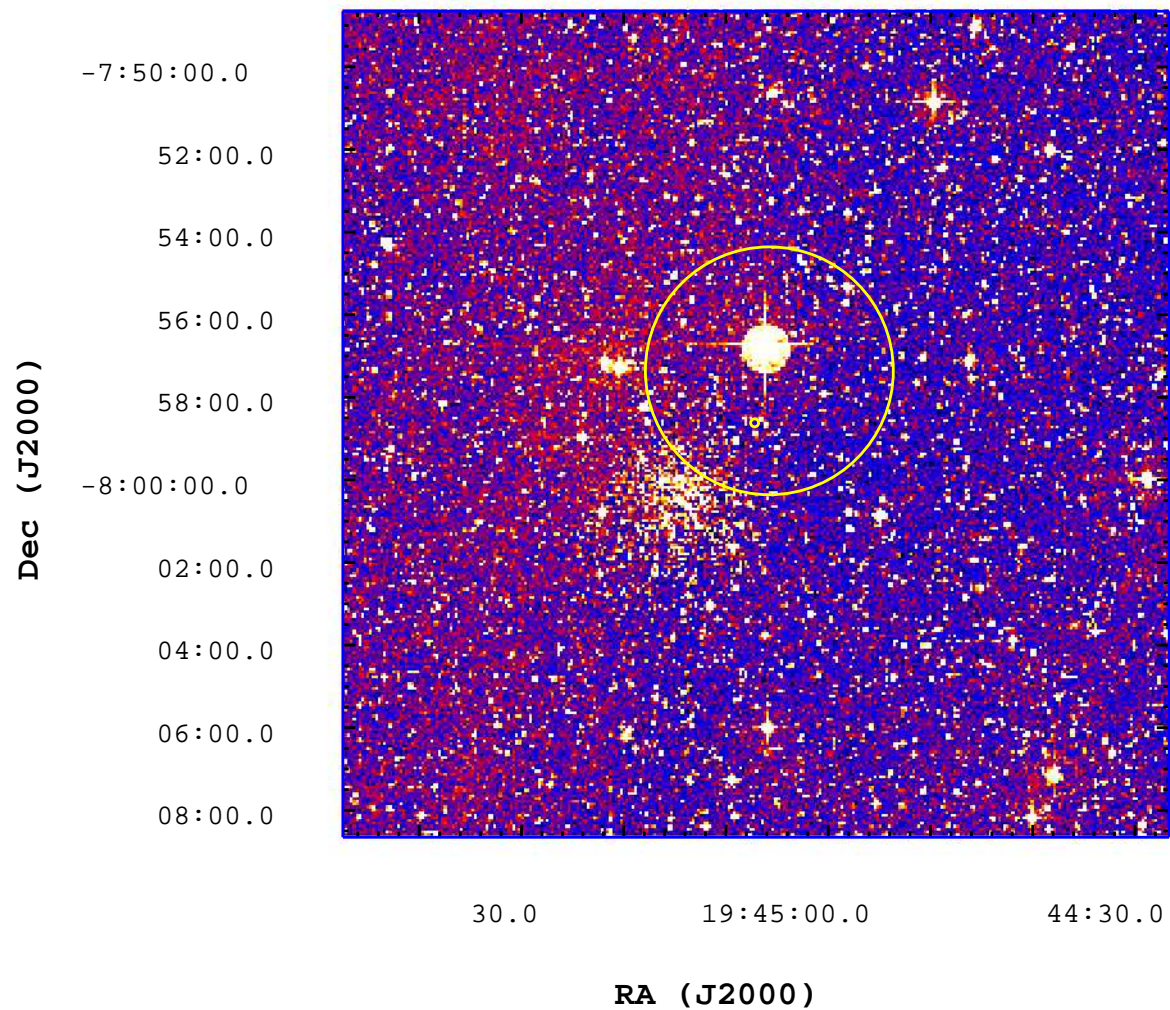

UVOT Finding Chart

OBSID 00555821000 / DATE-OBS 2013-05-14T07:15:28.9

3500

4000

4500

5000

5500