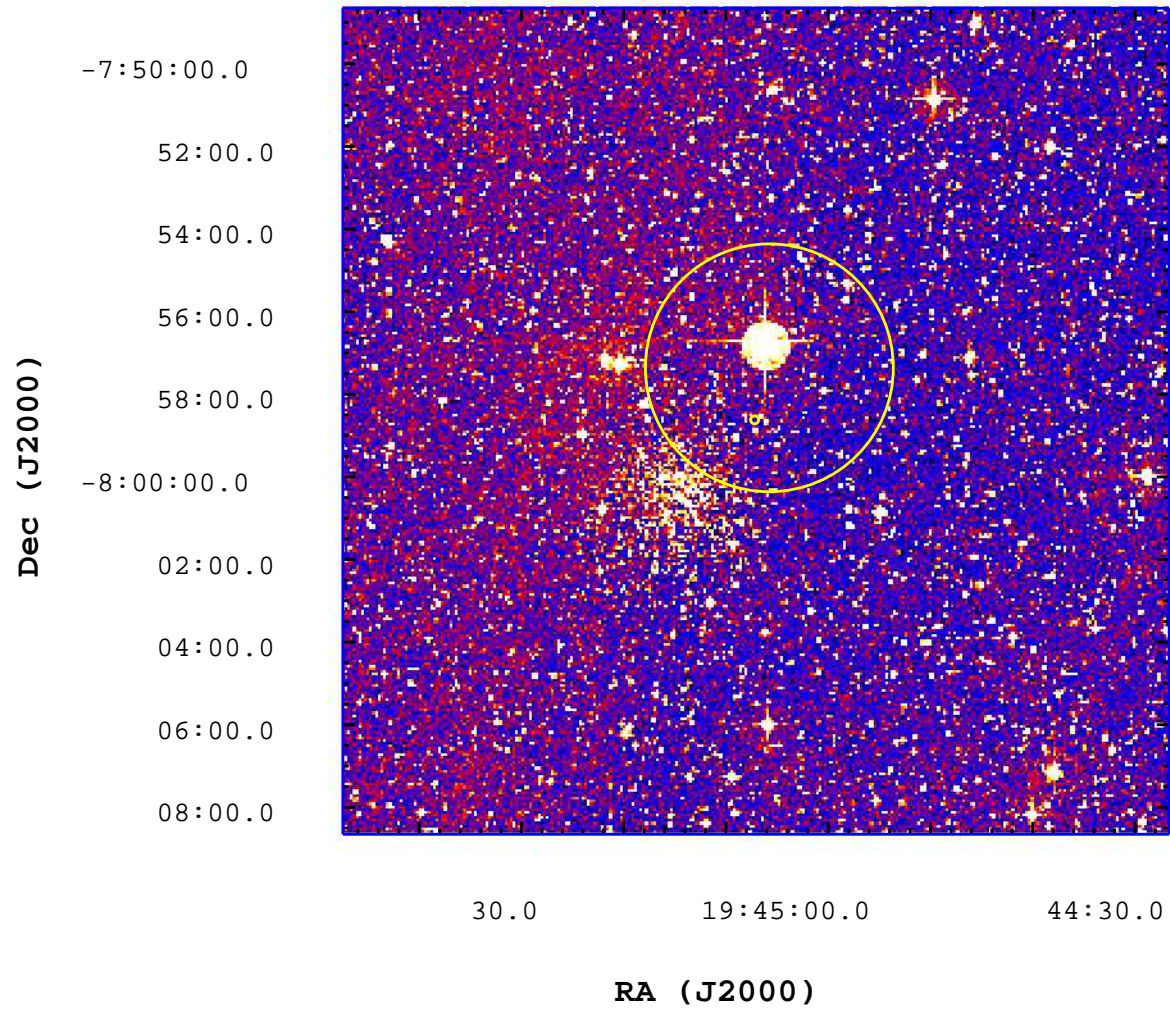

# UVOT Finding Chart

OBSID 00555821000 / DATE-OBS 2013-05-14T07:28:15.7

3500

4000

4500

5000

5500