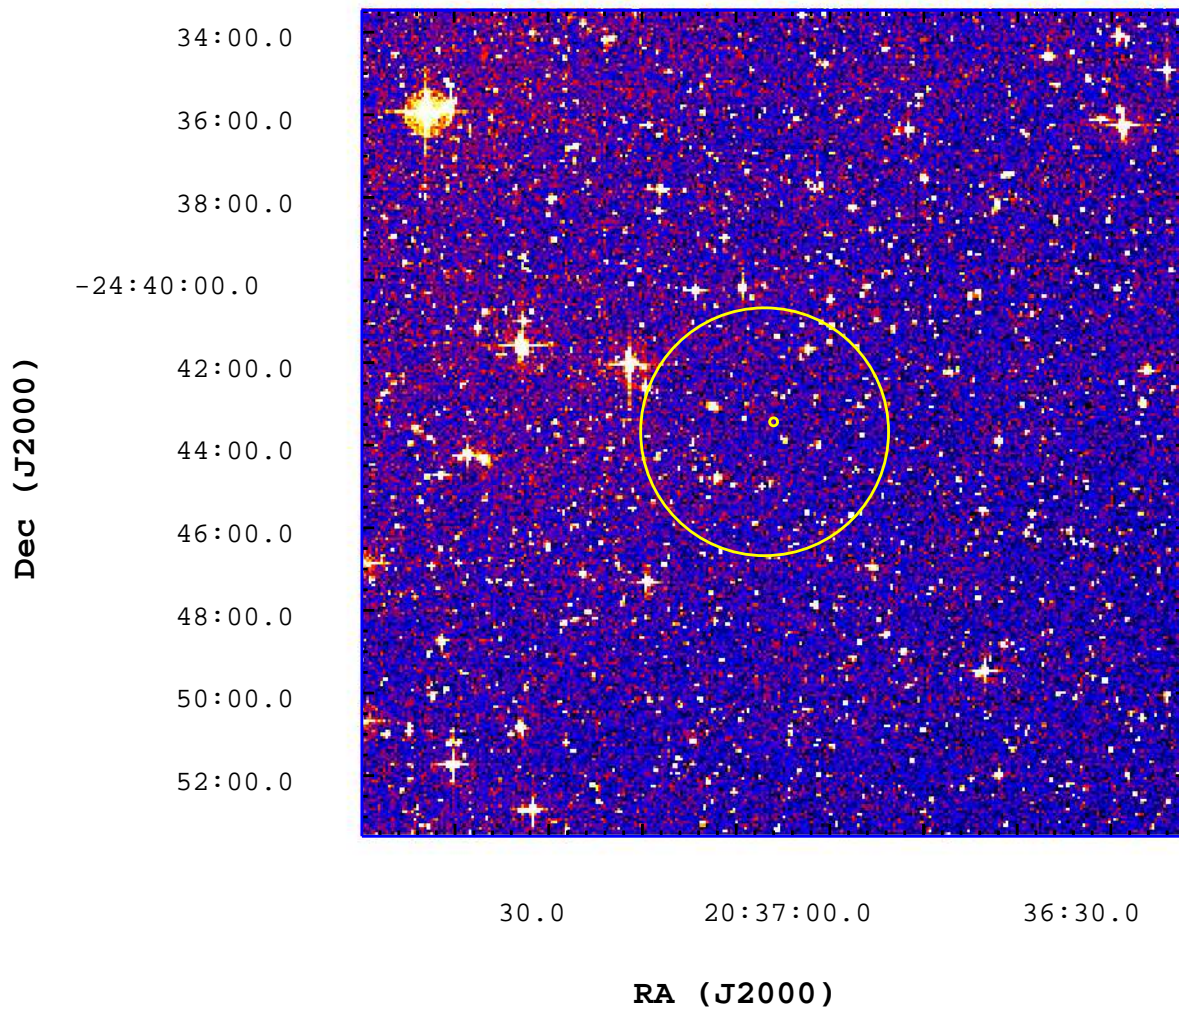

UVOT Finding Chart

OBSID 00556753000 / DATE-OBS 2013-05-27T14:27:06.1

4800 5000 5200 5400 5600 5800 6000 6200 6400 6600