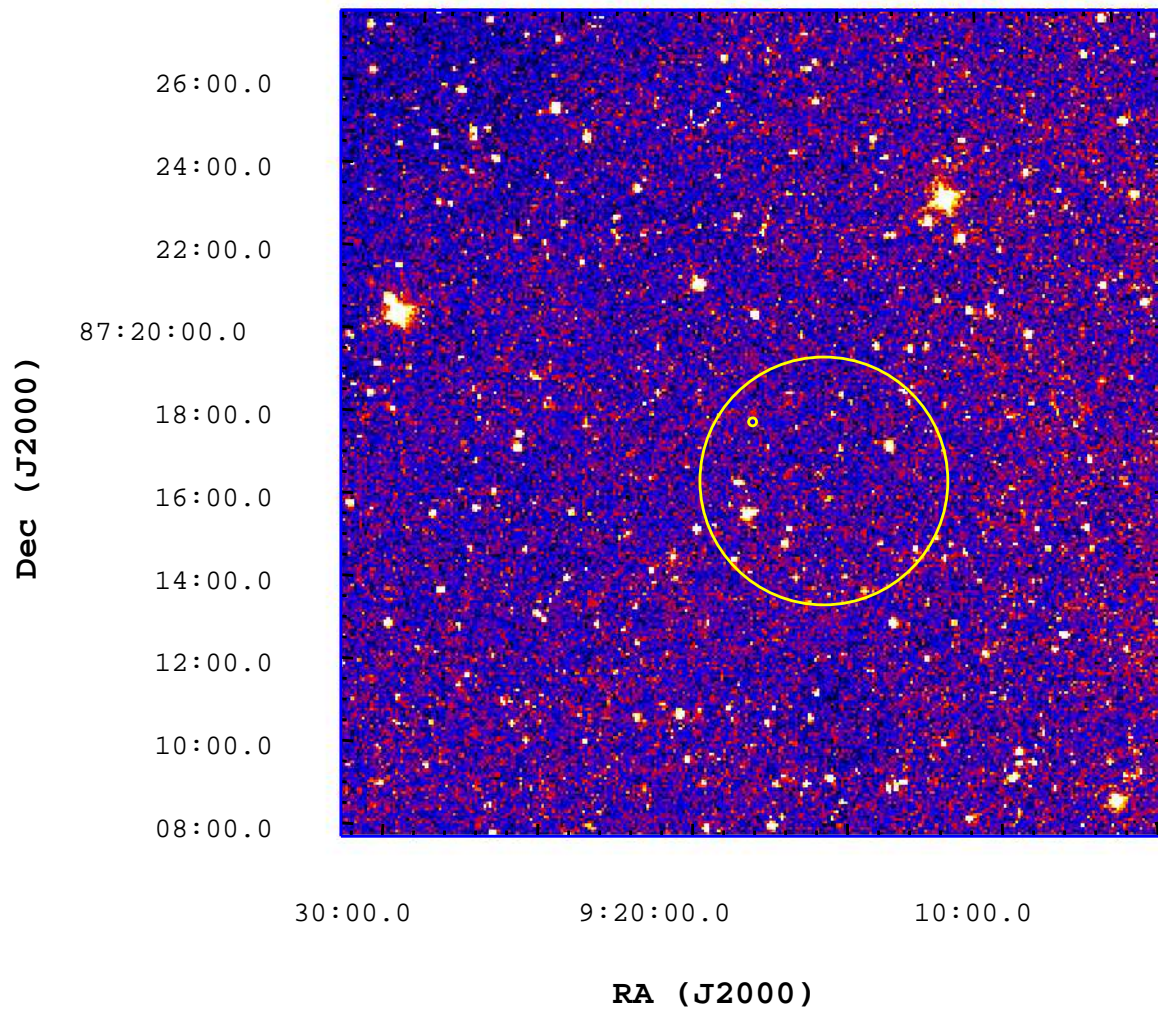

UVOT Finding Chart

OBSID 00556870000 / DATE-OBS 2013-05-28T16:46:21.7

3600

3800

4000

4200

4400

4600

4800

5000

5200

5400